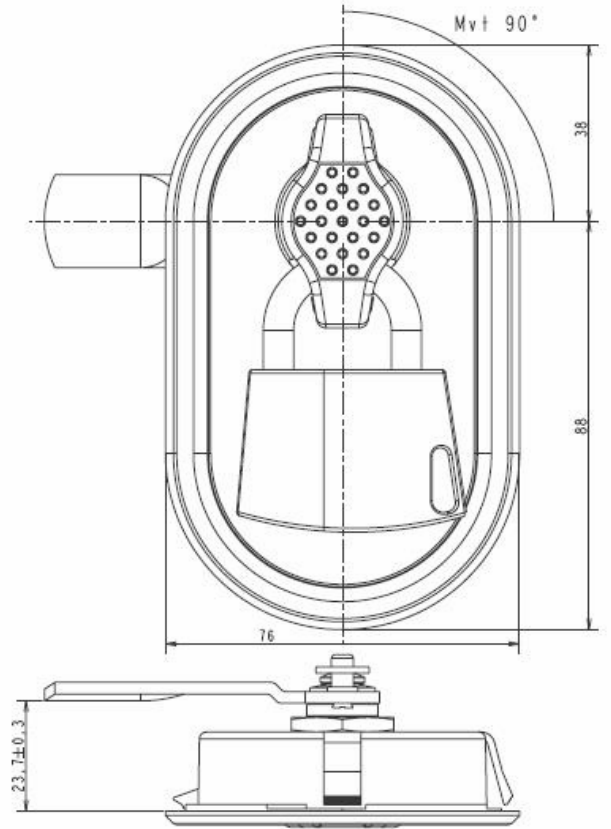

23700

Diamètre de l'anse recommandé : 6 mm Max

Vendu sans Came Sans Clé passe

RÉF.	ROTATION - SORTIE DE CLEF	FIXATION PRODUIT	CÔTE SOUS TÊTE (L)	ÉPAISSEUR SUPPORT (E)	CAME OU EMBOUT
23700-01	90 ↘ <u>Sans ouverture par Clé Passe</u>	○	19.5	10 maxi	15929
23700-01	90 ↘ <u>Avec Ouverture par Clé Passe</u>	○	19.5	10 maxi	15929

Diamètre de l'anse recommandé : 9 mm Max

Rotation 1/2 Tour Droit ou 1/2 Tour Gauche
 Fixation produit sur support Écrou
 Épaisseur support (mini - maxi) 0.00 - 13.00 mm
 Finition Nickel

Diamètre de l'anse recommandé : 9 mm Max

Sans came (15929)

23800-09

Cadenas a code

Cadenas 247

Numéro de clé a préciser (405, 455, 421 ...)

F545 + came 3 points

CADENAS NON FOURNI
DIAMETRE DE L' ANSE RECOMMANDE
MINI 6mm MAXI 8mm

Cadenas 86/55

Référence	86/55
mm	55/106/27
mm	26,5/38/9,5
Level	8

Cadenas 65/20 et 65/40

modèle	A	B	C	Ø D	L
65-20	20	34	11.5	3.5	9.5
65-40	40	62	22.5	6.5	40

Cadenas d'artillerie à talon droit

Désignation		
Cadenas Artillerie talon droit T9	9	24
Cadenas Artillerie à talon droit T11	11	24
Cadenas Artillerie à talon droit T14	14	27