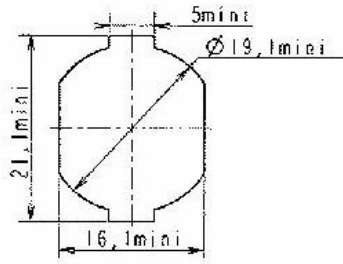

Diamètre de l'anse recommandé: 5 mm Max

PARA DIAMETRO 6

CH.07

CH.08

23800-12

Came sans 15929

23800-08

Rotation 1/2 Tour Droit ou 1/2 Tour Gauche
 Épaisseur support (mini - maxi) 0.00 - 13.00 mm
 Finition Nickel

Diamètre de l'anse recommandé : 9 mm Max

Rotation 1/2 Tour Droit ou 1/2 Tour Gauche
 Fixation produit sur support Écrou
 Épaisseur support (mini - maxi) 0.00 - 13.00 mm
 Finition Nickel

Diamètre de l'anse recommandé : 9 mm Max

Sans came (15929)

23800-09

Cadenas a code

Cadenas 247

Numéro de clé a préciser (405, 455, 421 ...)

F545 + came 3 points

CADENAS NON FOURNI
DIAMETRE DE L' ANSE RECOMMANDE
MINI 6mm MAXI 8mm

Cadenas 86/55

Référence	86/55
mm	55/106/27
mm	26,5/38/9,5
Level	8

Cadenas 65/20 et 65/40

modèle	A	B	C	Ø D	L
65-20	20	34	11.5	3.5	9.5
65-40	40	62	22.5	6.5	40

Cadenas d'artillerie à talon droit

Désignation		
Cadenas Artillerie talon droit T9	9	24
Cadenas Artillerie à talon droit T11	11	24
Cadenas Artillerie à talon droit T14	14	27