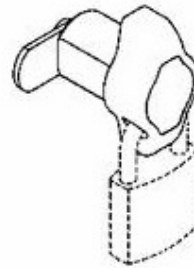

23700

Diamètre de l'anse recommandé : 6 mm Max

Vendu sans Came Sans Clé passe

RÉF.	ROTATION - SORTIE DE CLEF	FIXATION PRODUIT	CÔTE SOUS TÊTE (L)	ÉPAISSEUR SUPPORT (E)	CAME OU EMBOUT
23700-01	90 ↘ <u>Sans ouverture par Clé Passe</u>	○	19.5	10 maxi	15929
23700-01	90 ↘ <u>Avec Ouverture par Clé Passe</u>	○	19.5	10 maxi	15929

4441

Diamètre de l'anse recommandé : 5mm Mini/7 mm Max

4452

Diamètre de l'anse recommandé : 5mm Mini / 7.5 mm Max

RÉF.	FIXATION PRODUIT Lock fixing Befestigung auf Basis	CAME OU EMBOUT Means of locking Verriegelungssystem
CH.07	○	15929 Sans came

Diamètre de l'anse recommandé: 5 mm Max

PARA DIAMETRO 6

CH.07

CH.08

23800-12

Came sans 15929

23800-08

Rotation 1/2 Tour Droit ou 1/2 Tour Gauche
 Épaisseur support (mini - maxi) 0.00 - 13.00 mm
 Finition Nickel

Diamètre de l'anse recommandé : 9 mm Max

Rotation 1/2 Tour Droit ou 1/2 Tour Gauche
 Fixation produit sur support Écrou
 Épaisseur support (mini - maxi) 0.00 - 13.00 mm
 Finition Nickel

Diamètre de l'anse recommandé : 9 mm Max