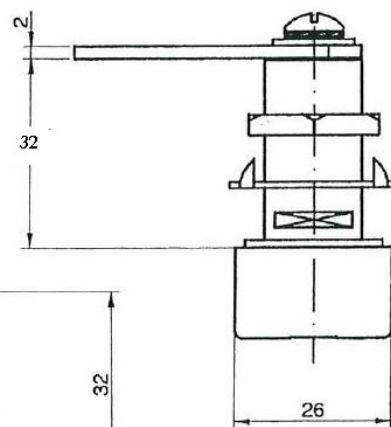

23700

Diamètre de l'anse recommandé : 6 mm Max

Vendu sans Came Sans Clé passe

RÉF.	ROTATION - SORTIE DE CLEF	FIXATION PRODUIT	CÔTE SOUS TÊTE (L)	ÉPAISSEUR SUPPORT (E)	CAME OU EMBOUT
23700-01	90 ↘ <u>Sans ouverture par Clé Passe</u>	○	19.5	10 maxi	15929
23700-01	90 ↘ <u>Avec Ouverture par Clé Passe</u>	○	19.5	10 maxi	15929

4441

Diamètre de l'anse recommandé : 5mm Mini/7 mm Max

4452

Diamètre de l'anse recommandé : 5mm Mini / 7.5 mm Max

RÉF.	FIXATION PRODUIT Lock fixing Befestigung auf Basis	CAME OU EMBOUT Means of locking Verriegelungssystem
CH.07	○	15929 Sans came

Diamètre de l'anse recommandé: 5 mm Max

PARA DIAMETRO 6

CH.07

CH.08

23800-12

Came sans 15929

23800-08

Rotation 1/2 Tour Droit ou 1/2 Tour Gauche
 Épaisseur support (mini - maxi) 0.00 - 13.00 mm
 Finition Nickel

Diamètre de l'anse recommandé : 9 mm Max

Rotation 1/2 Tour Droit ou 1/2 Tour Gauche
 Fixation produit sur support Écrou
 Épaisseur support (mini - maxi) 0.00 - 13.00 mm
 Finition Nickel

Diamètre de l'anse recommandé : 9 mm Max