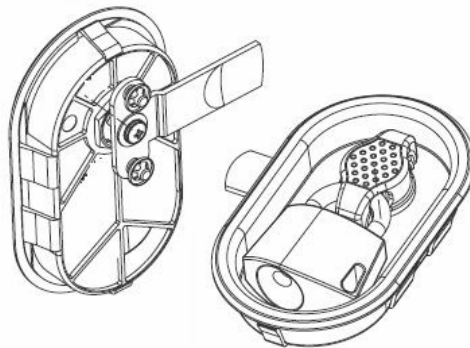

Diamètre de l'anse recommandé : 9 mm Max

Rotation 1/2 Tour Droit ou 1/2 Tour Gauche
 Fixation produit sur support Écrou
 Épaisseur support (mini - maxi) 0.00 - 13.00 mm
 Finition Nickel

Diamètre de l'anse recommandé : 9 mm Max

Sans came (15929)

23800-09

Cadenas a code

Cadenas 247

Numéro de clé a préciser (405, 455, 421 ...)

F545 + came 3 points

CADENAS NON FOURNI
DIAMETRE DE L' ANSE RECOMMANDE
MINI 6mm MAXI 8mm

Cadenas 86/55

Référence	86/55
mm	55/106/27
mm	26,5/38/9,5
Level	8

Cadenas 65/20 et 65/40

modèle	A	B	C	Ø D	L
65-20	20	34	11.5	3.5	9.5
65-40	40	62	22.5	6.5	40

Cadenas d'artillerie à talon droit

Désignation		
Cadenas Artillerie talon droit T9	9	24
Cadenas Artillerie à talon droit T11	11	24
Cadenas Artillerie à talon droit T14	14	27