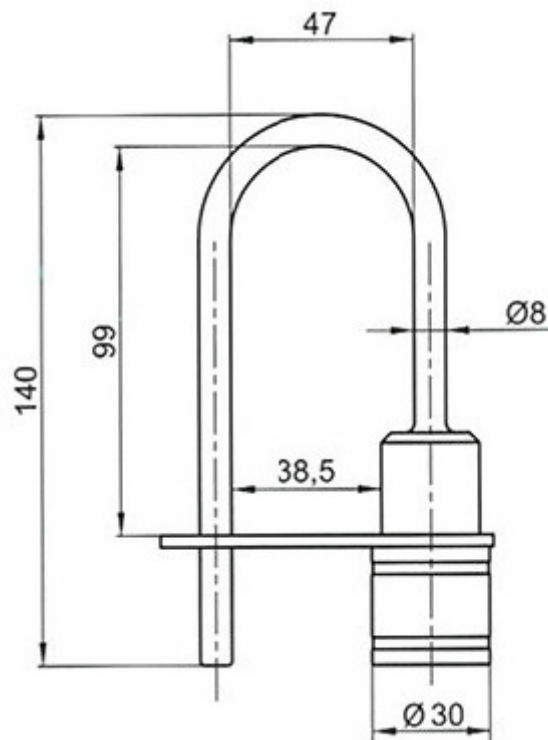

Cadenas Pompier T14 / Cadenas EDF T11