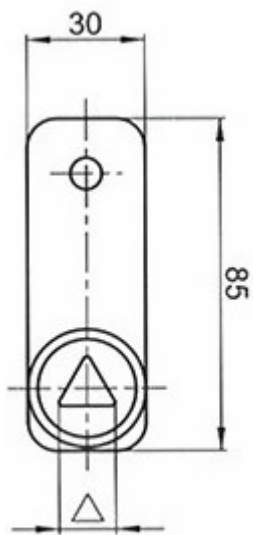

Cadenas Pompier T14 / Cadenas EDF T11