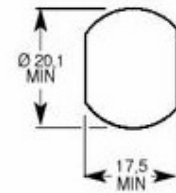

23700

Diamètre de l'anse recommandé : 6 mm Max

Vendu sans Came Sans Clé passe

RÉF.	ROTATION - SORTIE DE CLEF	FIXATION PRODUIT	CÔTE SOUS TÊTE (L)	ÉPAISSEUR SUPPORT (E)	CAME OU EMBOUT
23700-01	90 ↘ <u>Sans ouverture par Clé Passe</u>	○	19.5	10 maxi	15929
23700-01	90 ↘ <u>Avec Ouverture par Clé Passe</u>	○	19.5	10 maxi	15929

4441

Diamètre de l'anse recommandé : 5mm Mini/7 mm Max

4452

Diamètre de l'anse recommandé : 5mm Mini / 7.5 mm Max

RÉF.	FIXATION PRODUIT Lock fixing Befestigung auf Basis	CAME OU EMBOUT Means of locking Verriegelungssystem
CH.07	○	15929 Sans came

Diamètre de l'anse recommandé: 5 mm Max

PARA DIAMETRO 6

CH.07

CH.08

23800-12

Came sans 15929

23800-08

Rotation 1/2 Tour Droit ou 1/2 Tour Gauche
 Épaisseur support (mini - maxi) 0.00 - 13.00 mm
 Finition Nickel

Diamètre de l'anse recommandé : 9 mm Max

Rotation 1/2 Tour Droit ou 1/2 Tour Gauche
 Fixation produit sur support Écrou
 Épaisseur support (mini - maxi) 0.00 - 13.00 mm
 Finition Nickel

Diamètre de l'anse recommandé : 9 mm Max