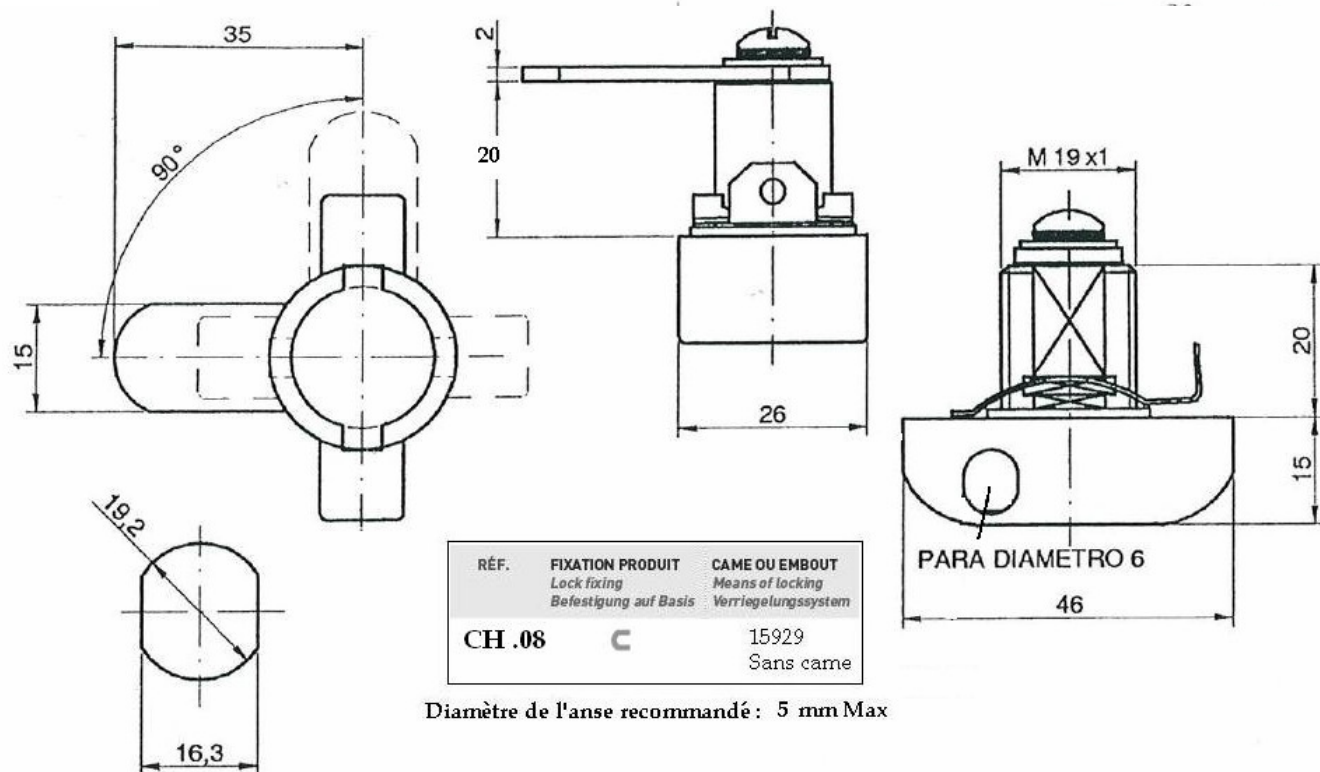

23700

Diamètre de l'anse recommandé : 6 mm Max

Vendu sans Came Sans Clé passe

RÉF.	ROTATION - SORTIE DE CLEF	FIXATION PRODUIT	CÔTE SOUS TÊTE (L)	ÉPAISSEUR SUPPORT (E)	CAME OU EMBOUT
23700-01	90 ↘ <u>Sans ouverture par Clé Passe</u>	○	19.5	10 maxi	15929
23700-01	90 ↘ <u>Avec Ouverture par Clé Passe</u>	○	19.5	10 maxi	15929

4441

Diamètre de l'anse recommandé : 5mm Mini/7 mm Max

4452

Diamètre de l'anse recommandé : 5mm Mini / 7.5 mm Max

RÉF.	FIXATION PRODUIT Lock fixing Befestigung auf Basis	CAME OU EMBOUT Means of locking Verriegelungssystem
CH.07	○	15929 Sans came

Diamètre de l'anse recommandé: 5 mm Max

PARA DIAMETRO 6

CH.07

CH.08

23800-12

Came sans 15929

23800-08

Rotation 1/2 Tour Droit ou 1/2 Tour Gauche
 Épaisseur support (mini - maxi) 0.00 - 13.00 mm
 Finition Nickel

Diamètre de l'anse recommandé : 9 mm Max

Rotation 1/2 Tour Droit ou 1/2 Tour Gauche
 Fixation produit sur support Écrou
 Épaisseur support (mini - maxi) 0.00 - 13.00 mm
 Finition Nickel

Diamètre de l'anse recommandé : 9 mm Max