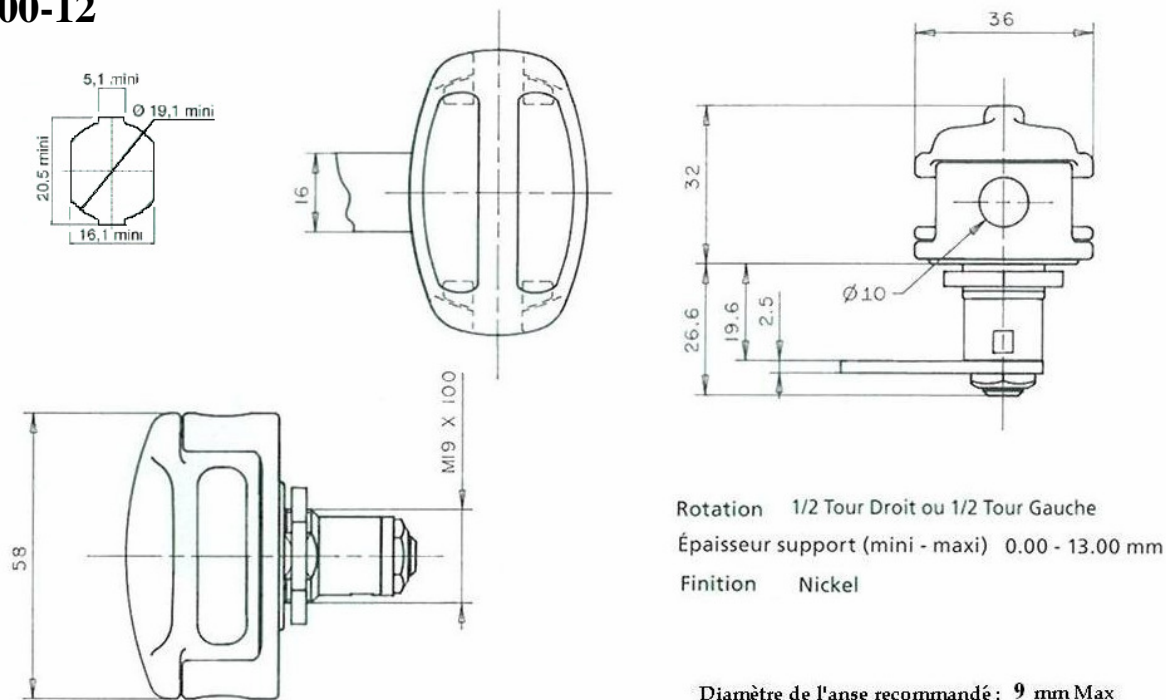

Diamètre de l'anse recommandé: 5 mm Max

PARA DIAMETRO 6

CH.07

CH.08

23800-12

Came sans 15929

23800-08

Rotation 1/2 Tour Droit ou 1/2 Tour Gauche
 Épaisseur support (mini - maxi) 0.00 - 13.00 mm
 Finition Nickel

Diamètre de l'anse recommandé : 9 mm Max

Rotation 1/2 Tour Droit ou 1/2 Tour Gauche
 Fixation produit sur support Écrou
 Épaisseur support (mini - maxi) 0.00 - 13.00 mm
 Finition Nickel

Diamètre de l'anse recommandé : 9 mm Max

Sans came (15929)

23800-09

Cadenas a code

Cadenas 247

Numéro de clé a préciser (405, 455, 421 ...)

F545 + came 3 points

CADENAS NON FOURNI
DIAMETRE DE L' ANSE RECOMMANDE
MINI 6mm MAXI 8mm

Cadenas 86/55

Référence	86/55
mm	55/106/27
mm	26,5/38/9,5
Level	8

Cadenas 65/20 et 65/40

modèle	A	B	C	Ø D	L
65-20	20	34	11.5	3.5	9.5
65-40	40	62	22.5	6.5	40

Cadenas d'artillerie à talon droit

Désignation		
Cadenas Artillerie talon droit T9	9	24
Cadenas Artillerie à talon droit T11	11	24
Cadenas Artillerie à talon droit T14	14	27