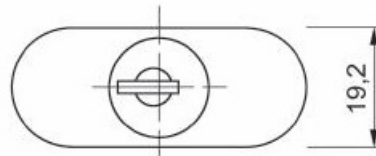

Diamètre de l'anse recommandé : 9 mm Max

Rotation 1/2 Tour Droit ou 1/2 Tour Gauche
 Fixation produit sur support Écrou
 Épaisseur support (mini - maxi) 0.00 - 13.00 mm
 Finition Nickel

Diamètre de l'anse recommandé : 9 mm Max

Sans came (15929)

23800-09

Cadenas a code

Cadenas 247

Numéro de clé a préciser (405, 455, 421 ...)

F545 + came 3 points

CADENAS NON FOURNI
DIAMETRE DE L' ANSE RECOMMANDE
MINI 6mm MAXI 8mm

Cadenas 86/55

Référence	86/55
mm	55/106/27
mm	26,5/38/9,5
Level	8

Cadenas 65/20 et 65/40

modèle	A	B	C	Ø D	L
65-20	20	34	11.5	3.5	9.5
65-40	40	62	22.5	6.5	40

Cadenas d'artillerie à talon droit

Désignation		
Cadenas Artillerie talon droit T9	9	24
Cadenas Artillerie à talon droit T11	11	24
Cadenas Artillerie à talon droit T14	14	27