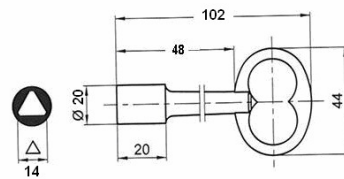

Clé à triangle pompier de 14 mm