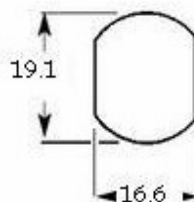

23700

Diamètre de l'anse recommandé : 6 mm Max

Vendu sans Came Sans Clé passe

RÉF.	ROTATION - SORTIE DE CLEF	FIXATION PRODUIT	CÔTE SOUS TÊTE (L)	ÉPAISSEUR SUPPORT (E)	CAME OU EMBOUT
23700-01	90 ↘ <u>Sans ouverture par Clé Passe</u>	○	19.5	10 maxi	15929
23700-01	90 ↘ <u>Avec Ouverture par Clé Passe</u>	○	19.5	10 maxi	15929

4441

Diamètre de l'anse recommandé : 5mm Mini/7 mm Max

4452

Diamètre de l'anse recommandé : 5mm Mini / 7.5 mm Max

RÉF.	FIXATION PRODUIT Lock fixing Befestigung auf Basis	CAME OU EMBOUT Means of locking Verriegelungssystem
CH.07	○	15929 Sans came

Diamètre de l'anse recommandé: 5 mm Max

PARA DIAMETRO 6

CH.07

CH.08

23800-12

Came sans 15929

23800-08

Rotation 1/2 Tour Droit ou 1/2 Tour Gauche
 Épaisseur support (mini - maxi) 0.00 - 13.00 mm
 Finition Nickel

Diamètre de l'anse recommandé : 9 mm Max

Rotation 1/2 Tour Droit ou 1/2 Tour Gauche
 Fixation produit sur support Écrou
 Épaisseur support (mini - maxi) 0.00 - 13.00 mm
 Finition Nickel

Diamètre de l'anse recommandé : 9 mm Max