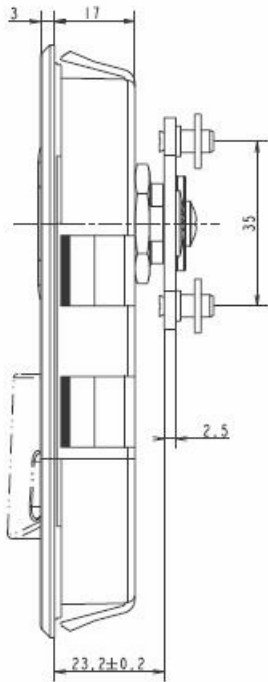

23700

Diamètre de l'anse recommandé : 6 mm Max

Vendu sans Came Sans Clé passe

RÉF.	ROTATION - SORTIE DE CLEF	FIXATION PRODUIT	CÔTE SOUS TÊTE (L)	ÉPAISSEUR SUPPORT (E)	CAME OU EMBOUT
23700-01	90 ↘ <u>Sans ouverture par Clé Passe</u>	○	19.5	10 maxi	15929
23700-01	90 ↘ <u>Avec Ouverture par Clé Passe</u>	○	19.5	10 maxi	15929

Diamètre de l'anse recommandé : 9 mm Max

Rotation 1/2 Tour Droit ou 1/2 Tour Gauche
 Fixation produit sur support Écrou
 Épaisseur support (mini - maxi) 0.00 - 13.00 mm
 Finition Nickel

Diamètre de l'anse recommandé : 9 mm Max

Sans came (15929)

23800-09

Cadenas a code

Cadenas 247

Numéro de clé a préciser (405, 455, 421 ...)

F545 + came 3 points

CADENAS NON FOURNI
DIAMETRE DE L' ANSE RECOMMANDE
MINI 6mm MAXI 8mm

Cadenas 86/55

Référence	86/55
mm	55/106/27
mm	26,5/38/9,5
Level	8

Cadenas 65/20 et 65/40

modèle	A	B	C	Ø D	L
65-20	20	34	11.5	3.5	9.5
65-40	40	62	22.5	6.5	40

Cadenas d'artillerie à talon droit

Désignation		
Cadenas Artillerie talon droit T9	9	24
Cadenas Artillerie à talon droit T11	11	24
Cadenas Artillerie à talon droit T14	14	27