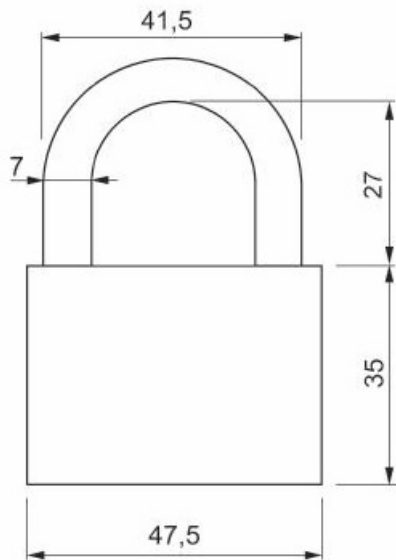

Diamètre de l'anse recommandé: 5 mm Max

PARA DIAMETRO 6

CH.07

CH.08

23800-12

Came sans 15929

23800-08

Rotation 1/2 Tour Droit ou 1/2 Tour Gauche
 Épaisseur support (mini - maxi) 0.00 - 13.00 mm
 Finition Nickel

Diamètre de l'anse recommandé : 9 mm Max

Rotation 1/2 Tour Droit ou 1/2 Tour Gauche
 Fixation produit sur support Écrou
 Épaisseur support (mini - maxi) 0.00 - 13.00 mm
 Finition Nickel

Diamètre de l'anse recommandé : 9 mm Max

Sans came (15929)

23800-09

Cadenas a code

Cadenas 247

Numéro de clé a préciser (405, 455, 421 ...)

F545 + came 3 points

CADENAS NON FOURNI
DIAMETRE DE L' ANSE RECOMMANDE
MINI 6mm MAXI 8mm

Cadenas 86/55

Référence	86/55
mm	55/106/27
mm	26,5/38/9,5
Level	8

Cadenas 65/20 et 65/40

modèle	A	B	C	Ø D	L
65-20	20	34	11.5	3.5	9.5
65-40	40	62	22.5	6.5	40

Cadenas d'artillerie à talon droit

Désignation		
Cadenas Artillerie talon droit T9	9	24
Cadenas Artillerie à talon droit T11	11	24
Cadenas Artillerie à talon droit T14	14	27