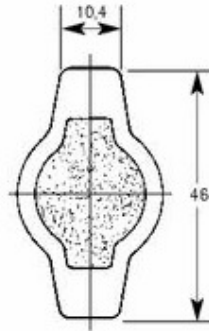

23700

Diamètre de l'anse recommandé : 6 mm Max

Vendu sans Came Sans Clé passe

RÉF.	ROTATION - SORTIE DE CLEF	FIXATION PRODUIT	CÔTE SOUS TÊTE (L)	ÉPAISSEUR SUPPORT (E)	CAME OU EMBOUT
23700-01	90 ↘ <u>Sans ouverture par Clé Passe</u>	○	19.5	10 maxi	15929
23700-01	90 ↘ <u>Avec Ouverture par Clé Passe</u>	○	19.5	10 maxi	15929

4441

Diamètre de l'anse recommandé : 5mm Mini/7 mm Max

4452

Diamètre de l'anse recommandé : 5mm Mini / 7.5 mm Max

RÉF.	FIXATION PRODUIT Lock fixing Befestigung auf Basis	CAME OU EMBOUT Means of locking Verriegelungssystem
CH.07	○	15929 Sans came

Diamètre de l'anse recommandé: 5 mm Max

PARA DIAMETRO 6

CH.07

CH.08

23800-12

Came sans 15929

23800-08

Rotation 1/2 Tour Droit ou 1/2 Tour Gauche
 Épaisseur support (mini - maxi) 0.00 - 13.00 mm
 Finition Nickel

Diamètre de l'anse recommandé : 9 mm Max

Rotation 1/2 Tour Droit ou 1/2 Tour Gauche
 Fixation produit sur support Écrou
 Épaisseur support (mini - maxi) 0.00 - 13.00 mm
 Finition Nickel

Diamètre de l'anse recommandé : 9 mm Max