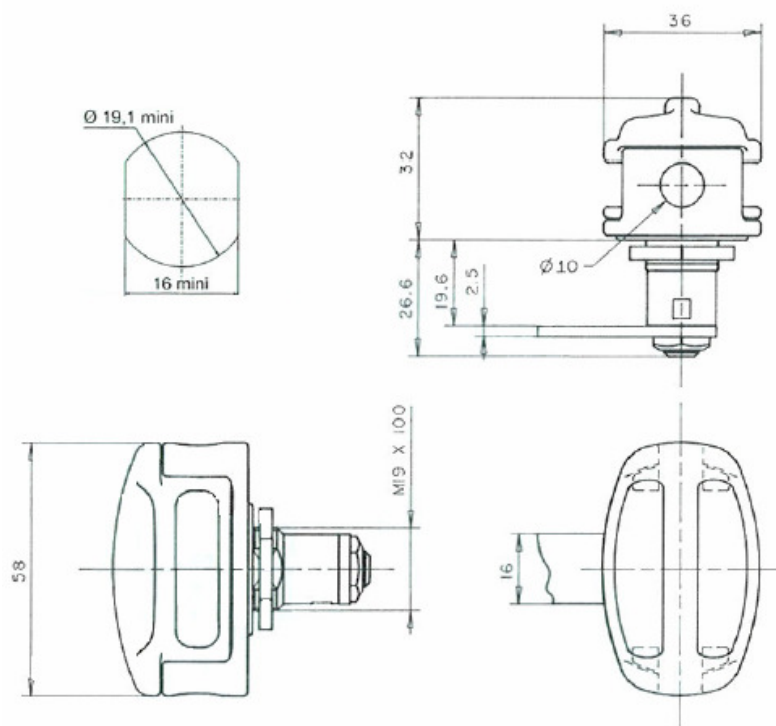

4441

Diamètre de l'anse recommandé : 5mm Mini/7 mm Max

4452

Diamètre de l'anse recommandé : 5mm Mini / 7.5 mm Max

RÉF.	FIXATION PRODUIT Lock fixing Befestigung auf Basis	CAME OU EMBOUT Means of locking Verriegelungssystem
CH.07	○	15929 Sans came

Diamètre de l'anse recommandé: 5 mm Max

PARA DIAMETRO 6

CH.07

CH.08

23800-12

Came sans 15929

23800-08

Rotation 1/2 Tour Droit ou 1/2 Tour Gauche
 Épaisseur support (mini - maxi) 0.00 - 13.00 mm
 Finition Nickel

Diamètre de l'anse recommandé : 9 mm Max

Rotation 1/2 Tour Droit ou 1/2 Tour Gauche
 Fixation produit sur support Écrou
 Épaisseur support (mini - maxi) 0.00 - 13.00 mm
 Finition Nickel

Diamètre de l'anse recommandé : 9 mm Max

Sans came (15929)

23800-09

Cadenas a code

Cadenas 247

Numéro de clé a préciser (405, 455, 421 ...)

F545 + came 3 points

CADENAS NON FOURNI
DIAMETRE DE L' ANSE RECOMMANDE
MINI 6mm MAXI 8mm

Cadenas 86/55