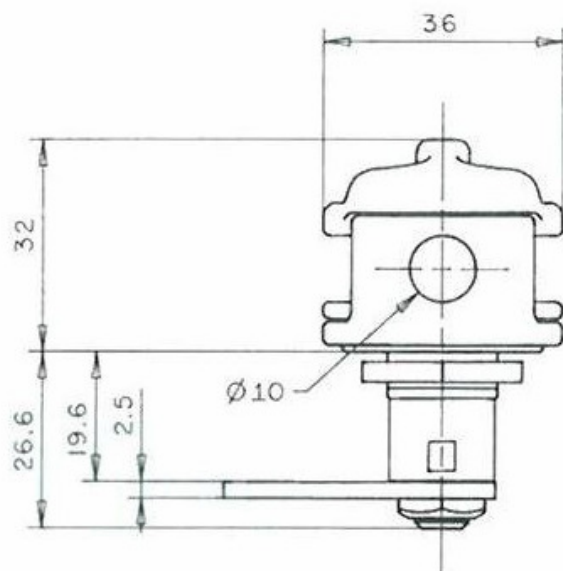

4441

Diamètre de l'anse recommandé : 5mm Mini/7 mm Max

4452

Diamètre de l'anse recommandé : 5mm Mini / 7.5 mm Max

RÉF.	FIXATION PRODUIT Lock fixing Befestigung auf Basis	CAME OU EMBOUT Means of locking Verriegelungssystem
CH.07	○	15929 Sans came

Diamètre de l'anse recommandé: 5 mm Max

PARA DIAMETRO 6

CH.07

CH.08

23800-12

Came sans 15929

23800-08

Rotation 1/2 Tour Droit ou 1/2 Tour Gauche
 Épaisseur support (mini - maxi) 0.00 - 13.00 mm
 Finition Nickel

Diamètre de l'anse recommandé : 9 mm Max

Rotation 1/2 Tour Droit ou 1/2 Tour Gauche
 Fixation produit sur support Écrou
 Épaisseur support (mini - maxi) 0.00 - 13.00 mm
 Finition Nickel

Diamètre de l'anse recommandé : 9 mm Max

Sans came (15929)

23800-09

Cadenas a code

Cadenas 247

Numéro de clé a préciser (405, 455, 421 ...)

F545 + came 3 points

CADENAS NON FOURNI
DIAMETRE DE L' ANSE RECOMMANDE
MINI 6mm MAXI 8mm

Cadenas 86/55