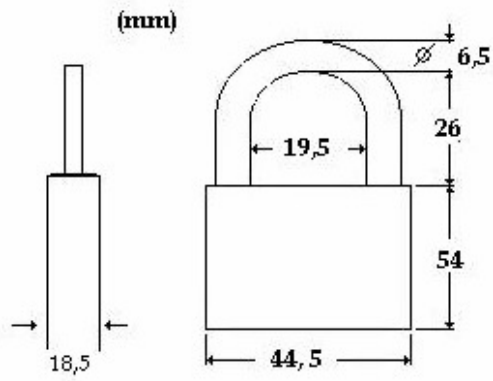

4441

Diamètre de l'anse recommandé : 5mm Mini/7 mm Max

4452

Diamètre de l'anse recommandé : 5mm Mini / 7.5 mm Max

RÉF.	FIXATION PRODUIT Lock fixing Befestigung auf Basis	CAME OU EMBOUT Means of locking Verriegelungssystem
CH.07	○	15929 Sans came

Diamètre de l'anse recommandé: 5 mm Max

PARA DIAMETRO 6

CH.07

CH.08

23800-12

Came sans 15929

23800-08

Rotation 1/2 Tour Droit ou 1/2 Tour Gauche
 Épaisseur support (mini - maxi) 0.00 - 13.00 mm
 Finition Nickel

Diamètre de l'anse recommandé : 9 mm Max

Rotation 1/2 Tour Droit ou 1/2 Tour Gauche
 Fixation produit sur support Écrou
 Épaisseur support (mini - maxi) 0.00 - 13.00 mm
 Finition Nickel

Diamètre de l'anse recommandé : 9 mm Max

Sans came (15929)

23800-09

Cadenas a code

Cadenas 247

Numéro de clé a préciser (405, 455, 421 ...)

F545 + came 3 points

CADENAS NON FOURNI
DIAMETRE DE L' ANSE RECOMMANDE
MINI 6mm MAXI 8mm

Cadenas 86/55