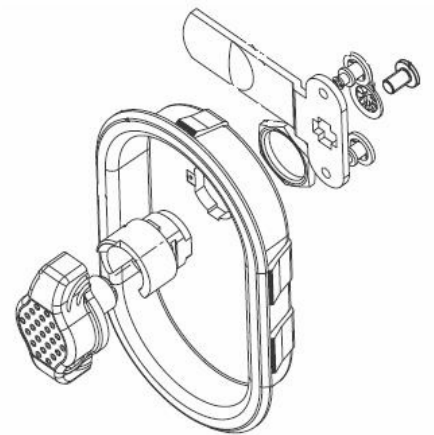

4441

Diamètre de l'anse recommandé : 5mm Mini/7 mm Max

4452

Diamètre de l'anse recommandé : 5mm Mini / 7.5 mm Max

RÉF.	FIXATION PRODUIT Lock fixing Befestigung auf Basis	CAME OU EMBOUT Means of locking Verriegelungssystem
CH.07	○	15929 Sans came

Diamètre de l'anse recommandé : 9 mm Max

Rotation 1/2 Tour Droit ou 1/2 Tour Gauche
 Fixation produit sur support Écrou
 Épaisseur support (mini - maxi) 0.00 - 13.00 mm
 Finition Nickel

Diamètre de l'anse recommandé : 9 mm Max

Sans came (15929)

23800-09

Cadenas a code

Cadenas 247

Numéro de clé a préciser (405, 455, 421 ...)

F545 + came 3 points

CADENAS NON FOURNI
DIAMETRE DE L' ANSE RECOMMANDE
MINI 6mm MAXI 8mm

Cadenas 86/55

Référence	86/55
mm	55/106/27
mm	26,5/38/9,5
Level	8

Cadenas 65/20 et 65/40

modèle	A	B	C	Ø D	L
65-20	20	34	11.5	3.5	9.5
65-40	40	62	22.5	6.5	40

Cadenas d'artillerie à talon droit

Désignation		
Cadenas Artillerie talon droit T9	9	24
Cadenas Artillerie à talon droit T11	11	24
Cadenas Artillerie à talon droit T14	14	27