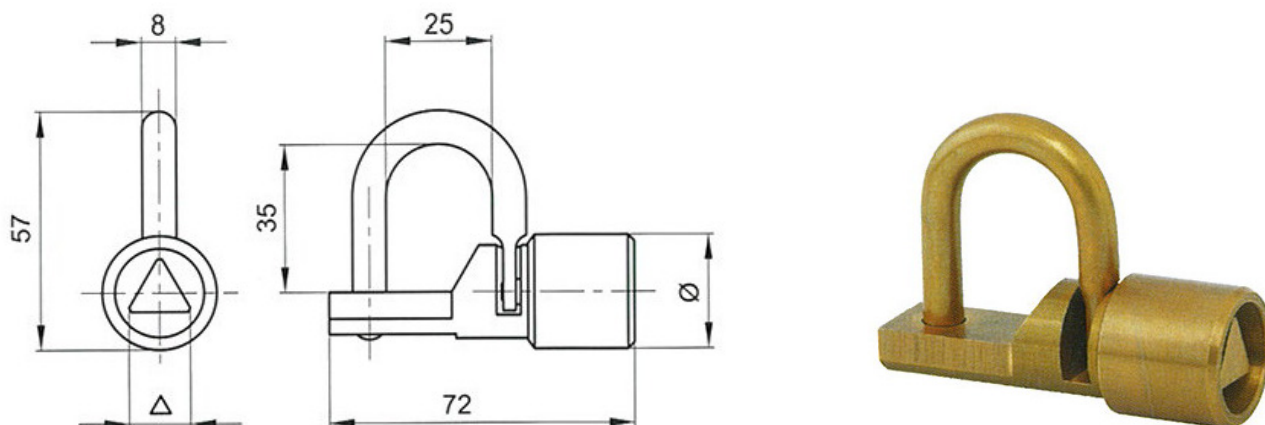

Sans came (15929)

23800-09

Cadenas a code

Cadenas 247

Numéro de clé a préciser (405, 455, 421 ...)

F545 + came 3 points

CADENAS NON FOURNI
DIAMETRE DE L' ANSE RECOMMANDE
MINI 6mm MAXI 8mm

Cadenas 86/55

Référence	86/55
mm	55/106/27
mm	26,5/38/9,5
Level	8

Cadenas 65/20 et 65/40

modèle	A	B	C	Ø D	L
65-20	20	34	11.5	3.5	9.5
65-40	40	62	22.5	6.5	40

Cadenas d'artillerie à talon droit

Désignation		
Cadenas Artillerie talon droit T9	9	24
Cadenas Artillerie à talon droit T11	11	24
Cadenas Artillerie à talon droit T14	14	27