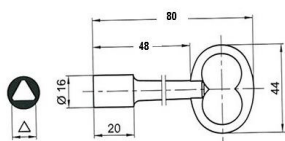

Cadenas Pompier T14 / Cadenas EDF T11

Grappin Annat Como