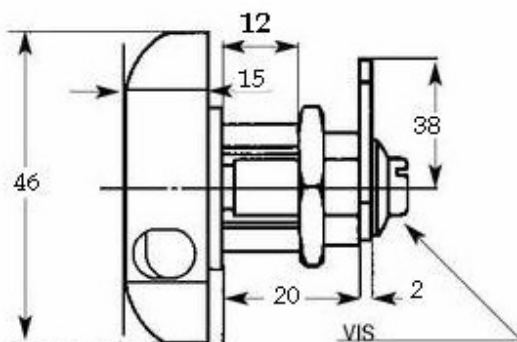

23700

Diamètre de l'anse recommandé : 6 mm Max

Vendu sans Came Sans Clé passe

RÉF.	ROTATION - SORTIE DE CLEF	FIXATION PRODUIT	CÔTE SOUS TÊTE (L)	ÉPAISSEUR SUPPORT (E)	CAME OU EMBOUT
23700-01	90 ↘ <u>Sans ouverture par Clé Passe</u>	○	19.5	10 maxi	15929
23700-01	90 ↘ <u>Avec Ouverture par Clé Passe</u>	○	19.5	10 maxi	15929

4441

Diamètre de l'anse recommandé : 5mm Mini/7 mm Max

4452

Diamètre de l'anse recommandé : 5mm Mini / 7.5 mm Max

RÉF.	FIXATION PRODUIT Lock fixing Befestigung auf Basis	CAME OU EMBOUT Means of locking Verriegelungssystem
CH.07	○	15929 Sans came

Diamètre de l'anse recommandé: 5 mm Max

PARA DIAMETRO 6

CH.07

CH.08

23800-12

Came sans 15929

23800-08

Rotation 1/2 Tour Droit ou 1/2 Tour Gauche
 Épaisseur support (mini - maxi) 0.00 - 13.00 mm
 Finition Nickel

Diamètre de l'anse recommandé : 9 mm Max

Rotation 1/2 Tour Droit ou 1/2 Tour Gauche
 Fixation produit sur support Écrou
 Épaisseur support (mini - maxi) 0.00 - 13.00 mm
 Finition Nickel

Diamètre de l'anse recommandé : 9 mm Max