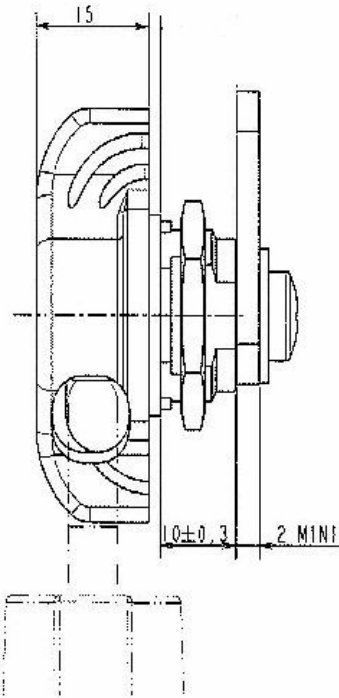

23700

Diamètre de l'anse recommandé : 6 mm Max

Vendu sans Came Sans Clé passe

RÉF.	ROTATION - SORTIE DE CLEF	FIXATION PRODUIT	CÔTE SOUS TÊTE (L)	ÉPAISSEUR SUPPORT (E)	CAME OU EMBOUT
23700-01	90 ↘ <u>Sans ouverture par Clé Passe</u>	○	19.5	10 maxi	15929
23700-01	90 ↘ <u>Avec Ouverture par Clé Passe</u>	○	19.5	10 maxi	15929

Diamètre de l'anse recommandé : 9 mm Max

Rotation 1/2 Tour Droit ou 1/2 Tour Gauche
 Fixation produit sur support Écrou
 Épaisseur support (mini - maxi) 0.00 - 13.00 mm
 Finition Nickel

Diamètre de l'anse recommandé : 9 mm Max

Sans came (15929)

23800-09

Cadenas a code

Cadenas 247

Numéro de clé a préciser (405, 455, 421 ...)

F545 + came 3 points

CADENAS NON FOURNI
DIAMETRE DE L' ANSE RECOMMANDE
MINI 6mm MAXI 8mm

Cadenas 86/55

Référence	86/55
mm	55/106/27
mm	26,5/38/9,5
Level	8

Cadenas 65/20 et 65/40

modèle	A	B	C	Ø D	L
65-20	20	34	11.5	3.5	9.5
65-40	40	62	22.5	6.5	40

Cadenas d'artillerie à talon droit

Désignation		
Cadenas Artillerie talon droit T9	9	24
Cadenas Artillerie à talon droit T11	11	24
Cadenas Artillerie à talon droit T14	14	27