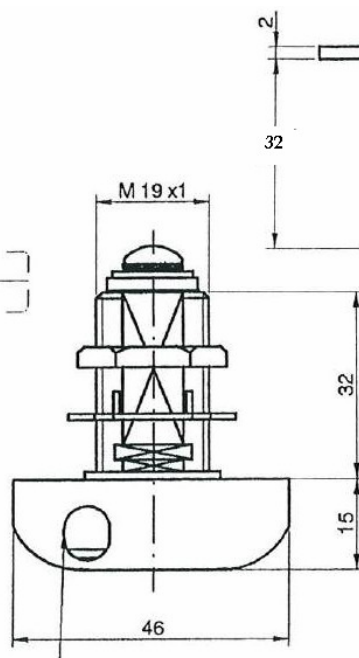

23700

Diamètre de l'anse recommandé : 6 mm Max

Vendu sans Came Sans Clé passe

RÉF.	ROTATION - SORTIE DE CLEF	FIXATION PRODUIT	CÔTE SOUS TÊTE (L)	ÉPAISSEUR SUPPORT (E)	CAME OU EMBOUT
23700-01	90 ↘ <u>Sans ouverture par Clé Passe</u>	○	19.5	10 maxi	15929
23700-01	90 ↘ <u>Avec Ouverture par Clé Passe</u>	○	19.5	10 maxi	15929

4441

Diamètre de l'anse recommandé : 5mm Mini/7 mm Max

4452

Diamètre de l'anse recommandé : 5mm Mini / 7.5 mm Max

RÉF.	FIXATION PRODUIT Lock fixing Befestigung auf Basis	CAME OU EMBOUT Means of locking Verriegelungssystem
CH.07	○	15929 Sans came

Diamètre de l'anse recommandé: 5 mm Max

PARA DIAMETRO 6

CH.07

CH.08

23800-12

Came sans 15929

23800-08

Rotation 1/2 Tour Droit ou 1/2 Tour Gauche
 Épaisseur support (mini - maxi) 0.00 - 13.00 mm
 Finition Nickel

Diamètre de l'anse recommandé : 9 mm Max

Rotation 1/2 Tour Droit ou 1/2 Tour Gauche
 Fixation produit sur support Écrou
 Épaisseur support (mini - maxi) 0.00 - 13.00 mm
 Finition Nickel

Diamètre de l'anse recommandé : 9 mm Max