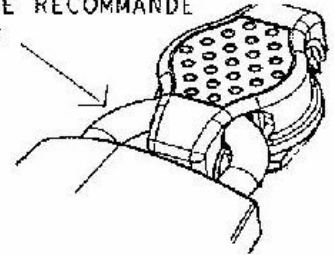

Sans came (15929)

23800-09

Cadenas a code

Cadenas 247

Numéro de clé a préciser (405, 455, 421 ...)

F545 + came 3 points

CADENAS NON FOURNI
DIAMETRE DE L' ANSE RECOMMANDE
MINI 6mm MAXI 8mm

Cadenas 86/55