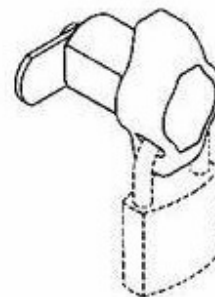

23700

Diamètre de l'anse recommandé : 6 mm Max

Vendu sans Came Sans Clé passe

RÉF.	ROTATION - SORTIE DE CLEF	FIXATION PRODUIT	CÔTE SOUS TÊTE (L)	ÉPAISSEUR SUPPORT (E)	CAME OU EMBOUT
23700-01	90 ↘ <u>Sans ouverture par Clé Passe</u>	○	19.5	10 maxi	15929
23700-01	90 ↘ <u>Avec Ouverture par Clé Passe</u>	○	19.5	10 maxi	15929

4441

Diamètre de l'anse recommandé : 5mm Mini/7 mm Max

4452

Diamètre de l'anse recommandé : 5mm Mini / 7.5 mm Max

RÉF.	FIXATION PRODUIT Lock fixing Befestigung auf Basis	CAME OU EMBOUT Means of locking Verriegelungssystem
CH.07	○	15929 Sans came

Diamètre de l'anse recommandé: 5 mm Max

PARA DIAMETRO 6

CH.07

CH.08

23800-12

Came sans 15929

23800-08

Rotation 1/2 Tour Droit ou 1/2 Tour Gauche
 Épaisseur support (mini - maxi) 0.00 - 13.00 mm
 Finition Nickel

Diamètre de l'anse recommandé : 9 mm Max

Rotation 1/2 Tour Droit ou 1/2 Tour Gauche
 Fixation produit sur support Écrou
 Épaisseur support (mini - maxi) 0.00 - 13.00 mm
 Finition Nickel

Diamètre de l'anse recommandé : 9 mm Max