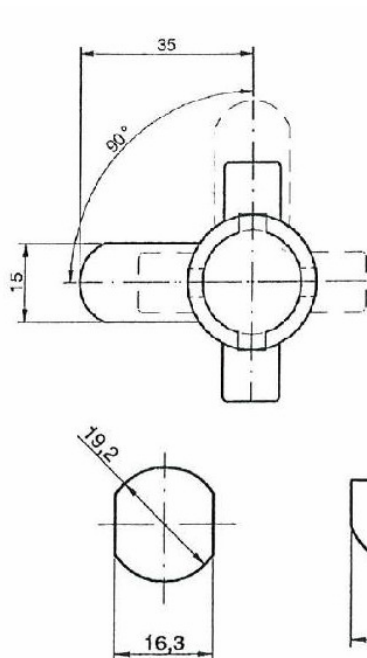

23700

Diamètre de l'anse recommandé : 6 mm Max

Vendu sans Came Sans Clé passe

RÉF.	ROTATION - SORTIE DE CLEF	FIXATION PRODUIT	CÔTE SOUS TÊTE (L)	ÉPAISSEUR SUPPORT (E)	CAME OU EMBOUT
23700-01	90 ↘ <u>Sans ouverture par Clé Passe</u>	○	19.5	10 maxi	15929
23700-01	90 ↘ <u>Avec Ouverture par Clé Passe</u>	○	19.5	10 maxi	15929

4441

Diamètre de l'anse recommandé : 5mm Mini/7 mm Max

4452

Diamètre de l'anse recommandé : 5mm Mini / 7.5 mm Max

RÉF.	FIXATION PRODUIT Lock fixing Befestigung auf Basis	CAME OU EMBOUT Means of locking Verriegelungssystem
CH.07	○	15929 Sans came

Diamètre de l'anse recommandé: 5 mm Max

PARA DIAMETRO 6

CH.07

CH.08

23800-12

Came sans 15929

23800-08

Rotation 1/2 Tour Droit ou 1/2 Tour Gauche
 Épaisseur support (mini - maxi) 0.00 - 13.00 mm
 Finition Nickel

Diamètre de l'anse recommandé : 9 mm Max

Rotation 1/2 Tour Droit ou 1/2 Tour Gauche
 Fixation produit sur support Écrou
 Épaisseur support (mini - maxi) 0.00 - 13.00 mm
 Finition Nickel

Diamètre de l'anse recommandé : 9 mm Max