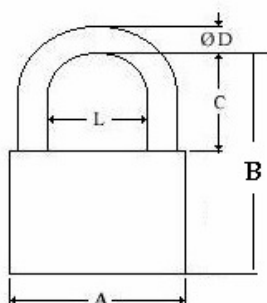

Diamètre de l'anse recommandé : 9 mm Max

Rotation 1/2 Tour Droit ou 1/2 Tour Gauche
 Fixation produit sur support Écrou
 Épaisseur support (mini - maxi) 0.00 - 13.00 mm
 Finition Nickel

Diamètre de l'anse recommandé : 9 mm Max

Sans came (15929)

23800-09

Cadenas a code

Cadenas 247

Numéro de clé a préciser (405, 455, 421 ...)

F545 + came 3 points

CADENAS NON FOURNI
DIAMETRE DE L' ANSE RECOMMANDE
MINI 6mm MAXI 8mm

Cadenas 86/55

Référence	86/55
mm	55/106/27
mm	26,5/38/9,5
Level	8

Cadenas 65/20 et 65/40

modèle	A	B	C	Ø D	L
65-20	20	34	11.5	3.5	9.5
65-40	40	62	22.5	6.5	40

Cadenas d'artillerie à talon droit

Désignation		
Cadenas Artillerie talon droit T9	9	24
Cadenas Artillerie à talon droit T11	11	24
Cadenas Artillerie à talon droit T14	14	27