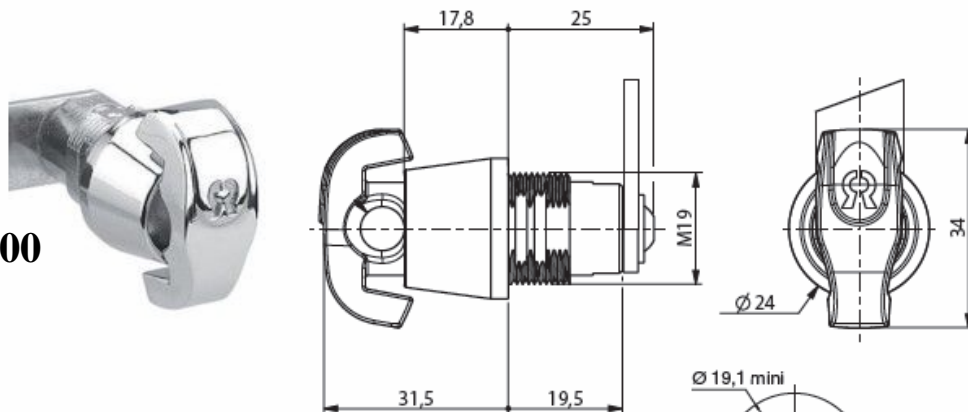

23700

Diamètre de l'anse recommandé : 6 mm Max

Vendu sans Came Sans Clé passe

RÉF.	ROTATION - SORTIE DE CLEF	FIXATION PRODUIT	CÔTE SOUS TÊTE (L)	ÉPAISSEUR SUPPORT (E)	CAME OU EMBOUT
23700-01	90 ↘ <u>Sans ouverture par Clé Passe</u>	○	19.5	10 maxi	15929
23700-01	90 ↘ <u>Avec Ouverture par Clé Passe</u>	○	19.5	10 maxi	15929

4441

Diamètre de l'anse recommandé : 5mm Mini/7 mm Max

4452

Diamètre de l'anse recommandé : 5mm Mini / 7.5 mm Max

RÉF.	FIXATION PRODUIT Lock fixing Befestigung auf Basis	CAME OU EMBOUT Means of locking Verriegelungssystem
CH.07	○	15929 Sans came

Diamètre de l'anse recommandé: 5 mm Max

PARA DIAMETRO 6

CH.07

CH.08

23800-12

Came sans 15929

23800-08

Rotation 1/2 Tour Droit ou 1/2 Tour Gauche
 Épaisseur support (mini - maxi) 0.00 - 13.00 mm
 Finition Nickel

Diamètre de l'anse recommandé : 9 mm Max

Rotation 1/2 Tour Droit ou 1/2 Tour Gauche
 Fixation produit sur support Écrou
 Épaisseur support (mini - maxi) 0.00 - 13.00 mm
 Finition Nickel

Diamètre de l'anse recommandé : 9 mm Max