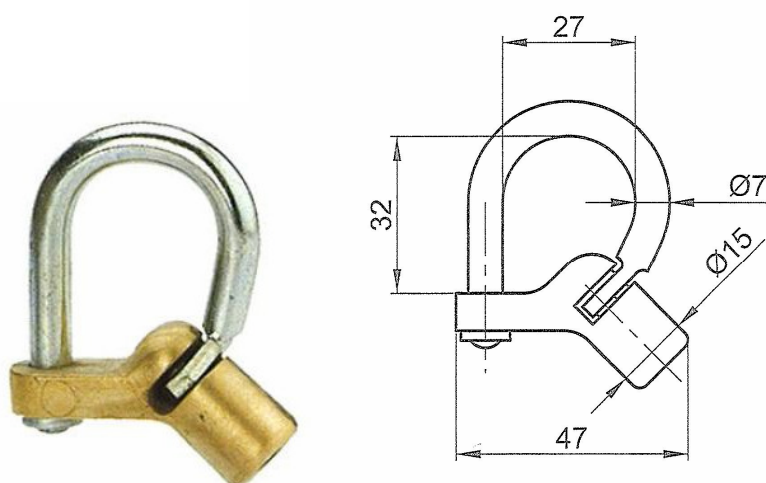

Cadenas d'artillerie Petit Triangle (T5) à Talon coudé