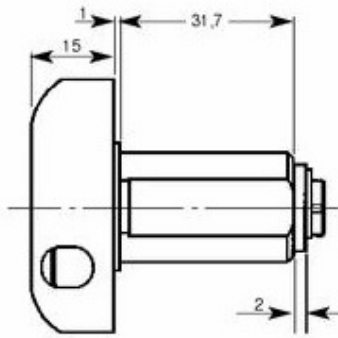

23700

Diamètre de l'anse recommandé : 6 mm Max

Vendu sans Came Sans Clé passe

RÉF.	ROTATION - SORTIE DE CLEF	FIXATION PRODUIT	CÔTE SOUS TÊTE (L)	ÉPAISSEUR SUPPORT (E)	CAME OU EMBOUT
23700-01	90 ↘ <u>Sans ouverture par Clé Passe</u>	○	19.5	10 maxi	15929
23700-01	90 ↘ <u>Avec Ouverture par Clé Passe</u>	○	19.5	10 maxi	15929

4441

Diamètre de l'anse recommandé : 5mm Mini/7 mm Max

4452

Diamètre de l'anse recommandé : 5mm Mini / 7.5 mm Max

RÉF.	FIXATION PRODUIT Lock fixing Befestigung auf Basis	CAME OU EMBOUT Means of locking Verriegelungssystem
CH.07	○	15929 Sans came

Diamètre de l'anse recommandé: 5 mm Max

PARA DIAMETRO 6

CH.07

CH.08

23800-12

Came sans 15929

23800-08

Rotation 1/2 Tour Droit ou 1/2 Tour Gauche
 Épaisseur support (mini - maxi) 0.00 - 13.00 mm
 Finition Nickel

Diamètre de l'anse recommandé : 9 mm Max

Rotation 1/2 Tour Droit ou 1/2 Tour Gauche
 Fixation produit sur support Écrou
 Épaisseur support (mini - maxi) 0.00 - 13.00 mm
 Finition Nickel

Diamètre de l'anse recommandé : 9 mm Max