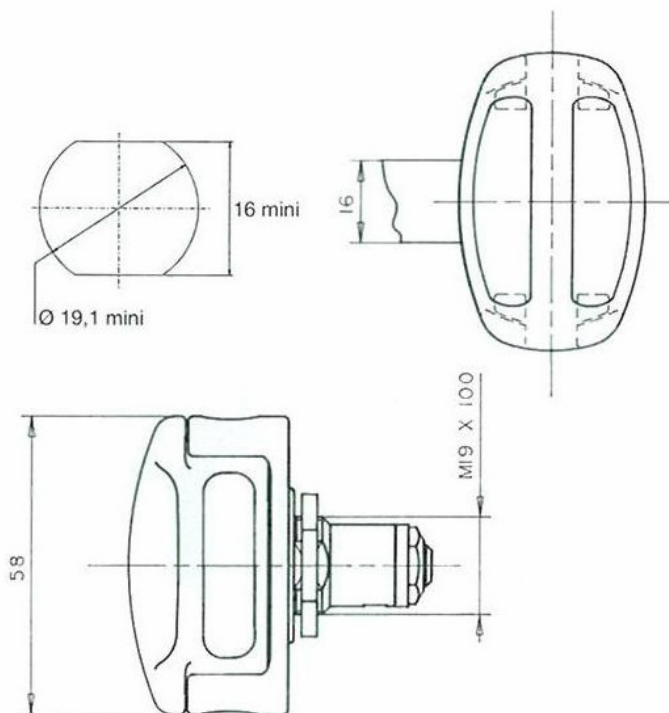

4441

Diamètre de l'anse recommandé : 5mm Mini/7 mm Max

4452

Diamètre de l'anse recommandé : 5mm Mini / 7.5 mm Max

RÉF.	FIXATION PRODUIT Lock fixing Befestigung auf Basis	CAME OU EMBOUT Means of locking Verriegelungssystem
CH.07	○	15929 Sans came

Diamètre de l'anse recommandé: 5 mm Max

PARA DIAMETRO 6

CH.07

CH.08

23800-12

Came sans 15929

23800-08

Rotation 1/2 Tour Droit ou 1/2 Tour Gauche
 Épaisseur support (mini - maxi) 0.00 - 13.00 mm
 Finition Nickel

Diamètre de l'anse recommandé : 9 mm Max

Rotation 1/2 Tour Droit ou 1/2 Tour Gauche
 Fixation produit sur support Écrou
 Épaisseur support (mini - maxi) 0.00 - 13.00 mm
 Finition Nickel

Diamètre de l'anse recommandé : 9 mm Max

Sans came (15929)

23800-09

Cadenas a code

Cadenas 247

Numéro de clé a préciser (405, 455, 421 ...)

F545 + came 3 points

CADENAS NON FOURNI
DIAMETRE DE L' ANSE RECOMMANDE
MINI 6mm MAXI 8mm

Cadenas 86/55