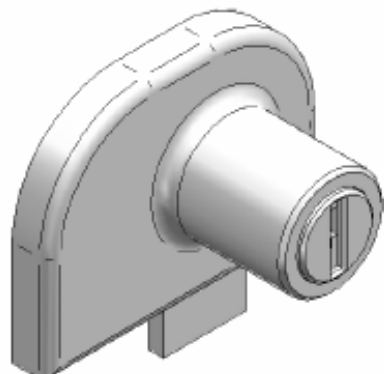

## Serrure pour portes coulissantes en verre

**2915-001 NI**

## Serrure pour portes en verre

**2916-021 CR**

Grappin Annat Como

# Serrure pour portes en verre. montage sans perçage

**5917-201 NI**

**5917-203 NI**

**917-009 NI**

**917-010 NI**

## Serrure de Glace SER622SE

Cylindre + entrée de serrure

**Porte coulissantes en glace de 5 à 8 mm d'épaisseur**