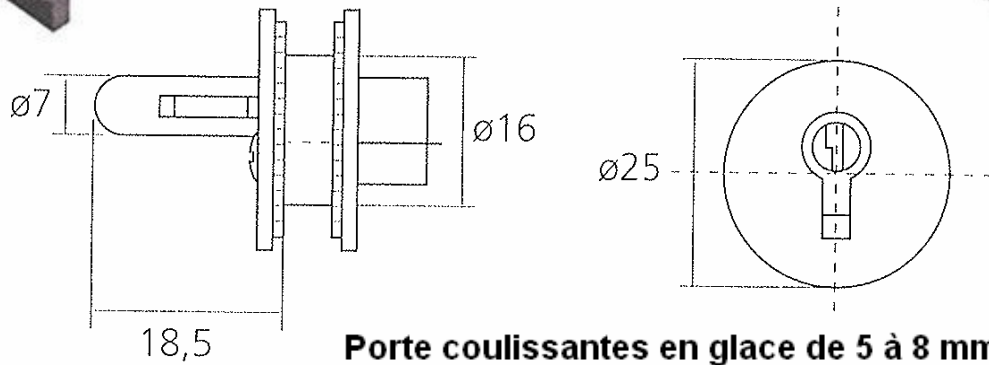

# Serrure pour portes en verre. montage sans perçage

**5917-201 NI**

**5917-203 NI**

**917-009 NI**

**917-010 NI**

## Serrure de Glace SER622SE

Cylindre + entrée de serrure

**Porte coulissantes en glace de 5 à 8 mm d'épaisseur**