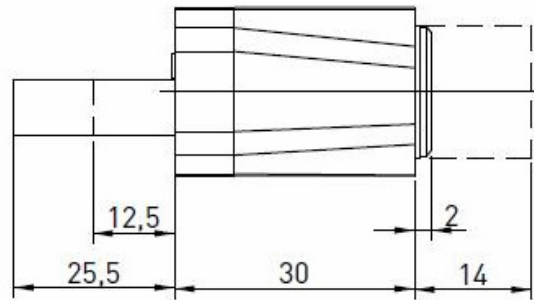

Serrure à poussoir pour portes coulissantes

5911-001 NI