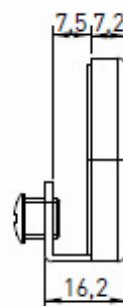

# Serrure pour portes en verre. montage sans perçage

**5917-201 NI**

**5917-203 NI**

**917-009 NI**

**917-010 NI**

## Serrure de Glace SER622SE

Cylindre + entrée de serrure

**Porte coulissantes en glace de 5 à 8 mm d'épaisseur**