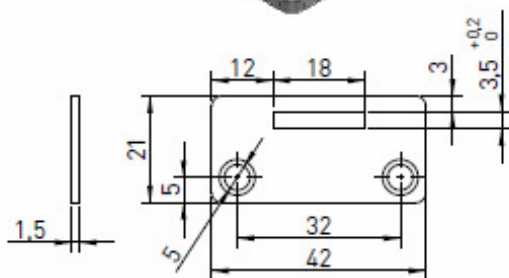

# Serrure pour portes en verre. montage sans perçage

**5917-201 NI**

**5917-203 NI**

**917-009 NI**

**917-010 NI**

## Serrure de Glace SER622SE

Cylindre + entrée de serrure

**Porte coulissantes en glace de 5 à 8 mm d'épaisseur**