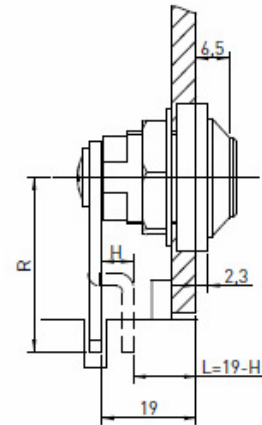

Serrure pour portes en verre

2916-021 CR