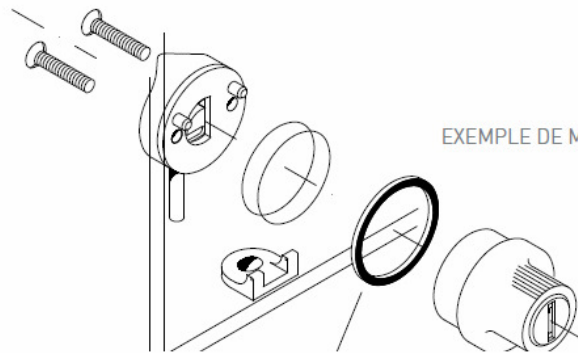

EXEMPLE DE MONTAGE