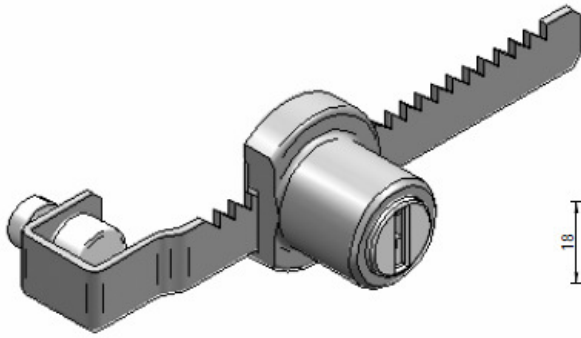

## Serrure porte Verre

Serrure à poussoir pour portes coulissantes

**5907-001**

EXTENSION 12 mm.

EXEMPLE DE MONTAGE

Rondelle en caoutchouc

Serrure pour portes en verre

**5910-001 NI**

## Serrure à poussoir pour portes coulissantes

5913-003 NI Droite / 5913-004 NI Gauche

EXEMPLE DE MONTAGE

Grappin Annat Como

## Serrure pour portes coulissantes en verre

**2915-001 NI**

## Serrure pour portes en verre

**2916-021 CR**

Grappin Annat Como