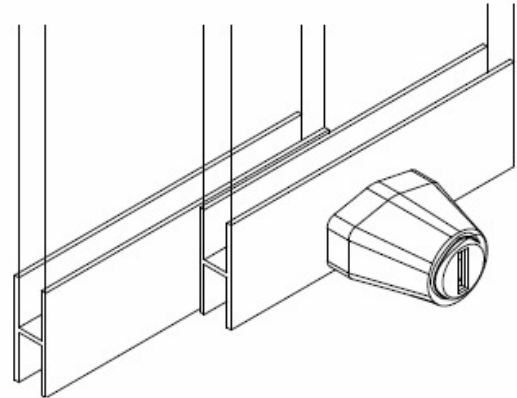

EXEMPLE DE MONTAGE