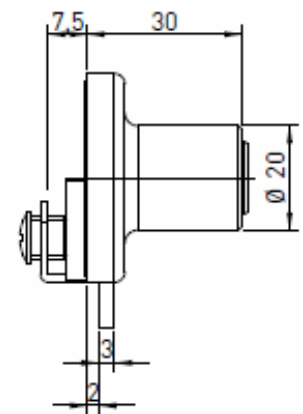

Serrure pour portes en verre. montage sans perçage