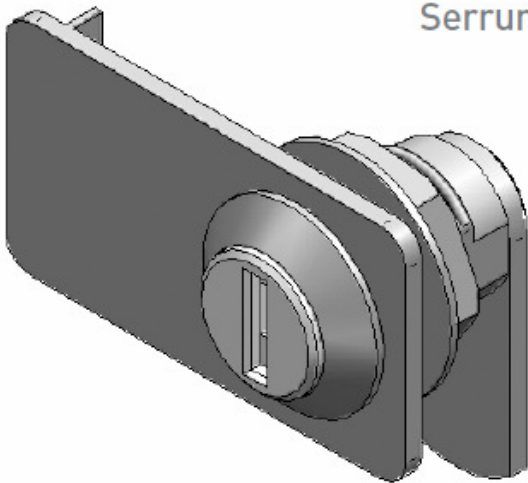

## Serrure à poussoir pour portes coulissantes

5913-003 NI Droite / 5913-004 NI Gauche

EXEMPLE DE MONTAGE

Grappin Annat Como

## Serrure pour portes coulissantes en verre

**2915-001 NI**

## Serrure pour portes en verre

**2916-021 CR**

Grappin Annat Como