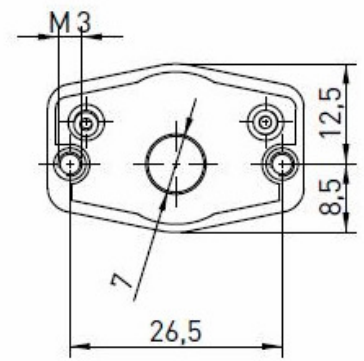

Serrure à poussoir pour portes coulissantes

5911-001 NI