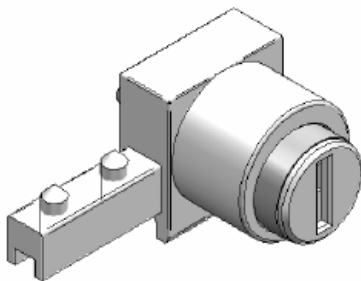

## Serrure porte Verre

Serrure à poussoir pour portes coulissantes

**5907-001**

EXTENSION 12 mm.

EXEMPLE DE MONTAGE

Rondelle en caoutchouc

Serrure pour portes en verre

**5910-001 NI**

## Serrure à poussoir pour portes coulissantes

5911-001 NI

EXEMPLE DE MONTAGE

## Serrure à poussoir pour portes coulissantes

5913-003 NI Droite / 5913-004 NI Gauche

EXEMPLE DE MONTAGE

Grappin Annat Como