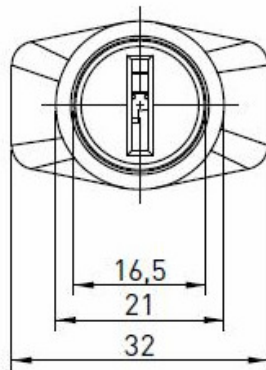

Serrure à poussoir pour portes coulissantes

5911-001 NI