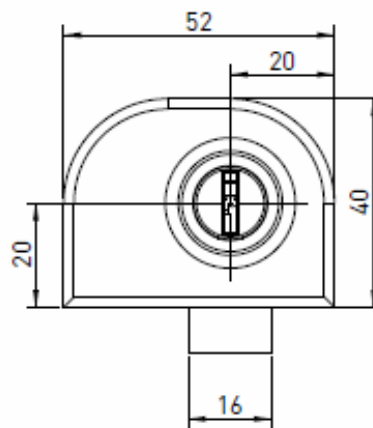

Serrure pour portes en verre. montage sans perçage