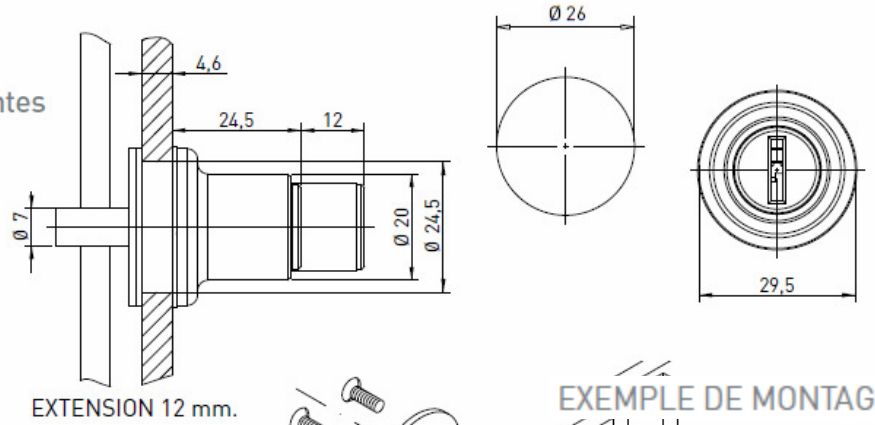

## Serrure porte Verre

Serrure à poussoir pour portes coulissantes

**5907-001**

EXTENSION 12 mm.

EXEMPLE DE MONTAGE

Rondelle en caoutchouc

Serrure pour portes en verre

**5910-001 NI**