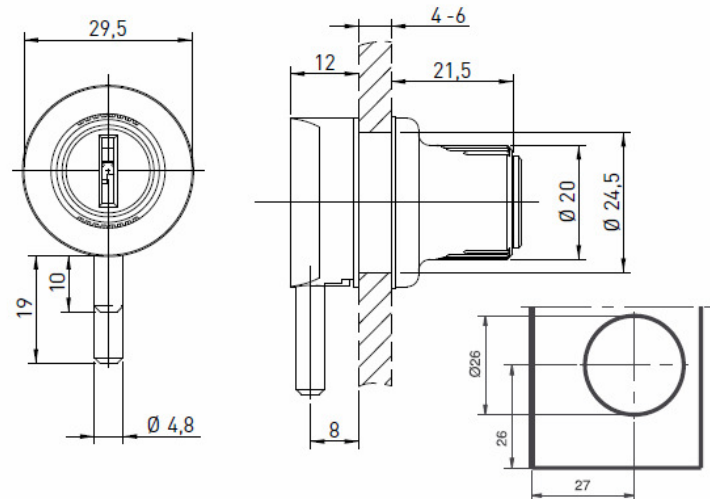

## Serrure porte Verre

Serrure à poussoir pour portes coulissantes

**5907-001**

EXTENSION 12 mm.

EXEMPLE DE MONTAGE

Rondelle en caoutchouc

Serrure pour portes en verre

**5910-001 NI**