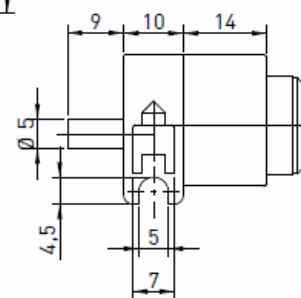

## Serrure à poussoir pour portes coulissantes

5911-001 NI

EXEMPLE DE MONTAGE

## Serrure à poussoir pour portes coulissantes

5913-003 NI Droite / 5913-004 NI Gauche

EXEMPLE DE MONTAGE

Grappin Annat Como