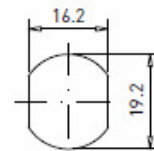

Serrure pour portes en verre

2916-021 CR