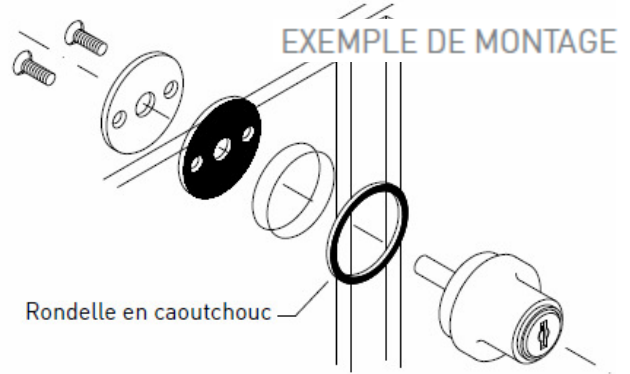

## Serrure porte Verre

Serrure à poussoir pour portes coulissantes

**5907-001**

EXTENSION 12 mm.

EXEMPLE DE MONTAGE

Rondelle en caoutchouc

Serrure pour portes en verre

**5910-001 NI**