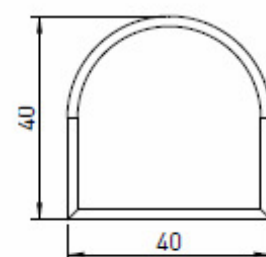

## Serrure de Glace SER622SE

Cylindre + entrée de serrure

**Porte coulissantes en glace de 5 à 8 mm d'épaisseur**