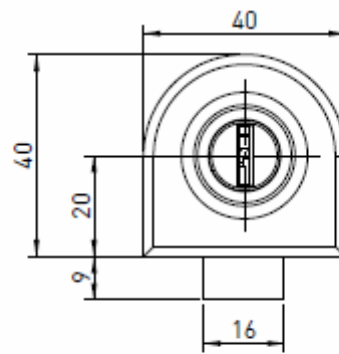

5917-203 NI