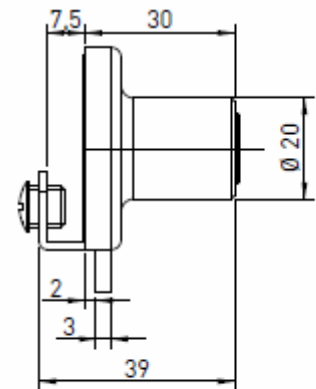

## Serrure pour portes en verre

**2916-021 CR**

Grappin Annat Como

# Serrure pour portes en verre. montage sans perçage

**5917-201 NI**

**5917-203 NI**

**917-009 NI**

**917-010 NI**