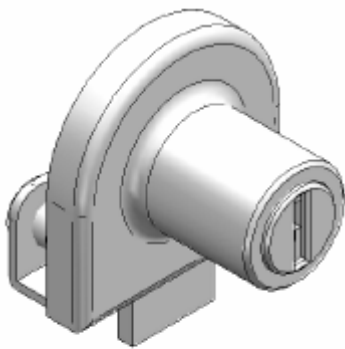

Serrure pour portes en verre. montage sans perçage

5917-201 NI