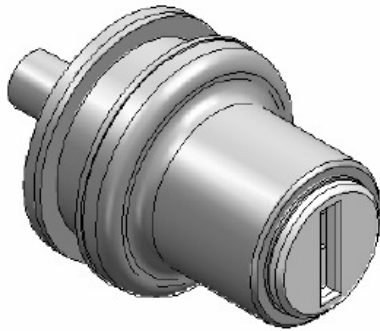

## Serrure porte Verre

Serrure à poussoir pour portes coulissantes

**5907-001**

EXTENSION 12 mm.

EXEMPLE DE MONTAGE

Rondelle en caoutchouc

Serrure pour portes en verre

**5910-001 NI**

EXEMPLE DE MONTAGE