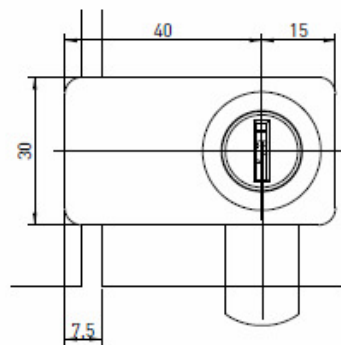

Serrure pour portes en verre

2916-021 CR