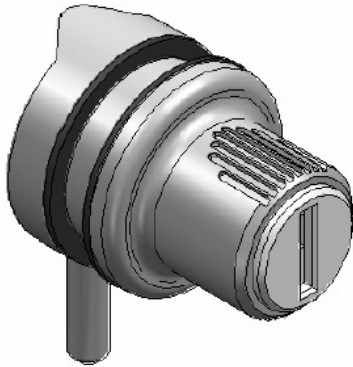

## Serrure porte Verre

Serrure à poussoir pour portes coulissantes

**5907-001**

EXTENSION 12 mm.

EXEMPLE DE MONTAGE

Rondelle en caoutchouc

Serrure pour portes en verre

**5910-001 NI**

EXEMPLE DE MONTAGE

## Serrure pour portes en verre

**2916-021 CR**

Grappin Annat Como