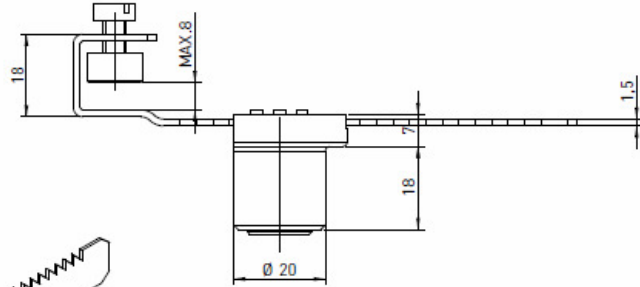

Serrure pour portes coulissantes en verre

2915-001 NI