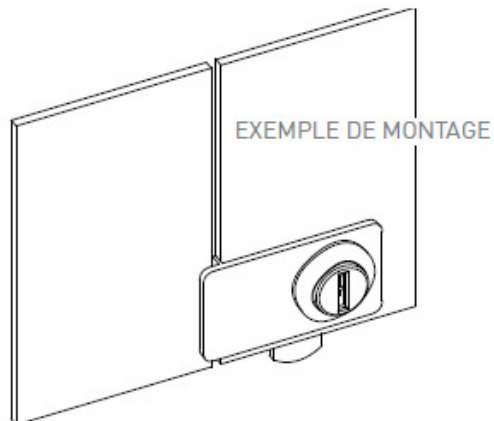

Serrure pour portes en verre

2916-021 CR