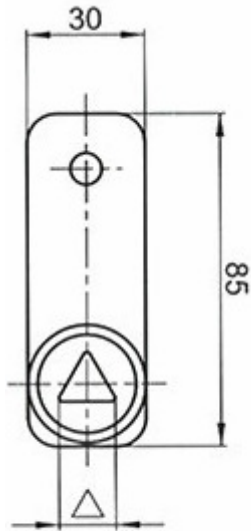

Gamme Pompier Gamme EDF

Désignation	Dimensions		IMPORTANT <i>Autre longueur nous consulter</i>
	A	B	
Clé 30 x 30 T14	30	30	
Clé 30 x 40 T14	30	40	
Clé 30 X 50 T14	30	50	
Clé 30 X 60 T14	30	60	

Egalement réalisable en T11 / EDF

Désignation	Dimensions		IMPORTANT <i>Autre longueur nous consulter</i>
	A	B	
B 30 X 30 T14	30	30	
B 30 X 40 T14	30	40	
B 30 X 50 T14	30	50	
B 30 X 60 T14	30	60	

Egalement réalisable en T11 / EDF

Désignation	Dimensions		IMPORTANT <i>Autre longueur nous consulter</i>
	A	B	
T14 30 X 30 T14	30	30	
T14 30 X 40 T14	30	40	
T14 30 X 50 T14	30	50	
T14 30 X 60 T14	30	60	

Egalement réalisable en T11 / EDF

Désignation	Dimensions		IMPORTANT <i>Autre longueur nous consulter</i>
	A		
10 X 30 T14	30	10	
10 x 40 T14	40	10	
10 X 50 T14	50	10	

Egalement réalisable en T11 / EDF

Nous consulter :

Vis à triangle de 11 ou 14 mm
Acier, anse en Inox, finition époxy rouge.

Cadenas d'Artillerie

Corps et Anse en Laiton

<i>Désignation</i>		
Cadenas Artillerie talon droit T9	9	24
Cadenas Artillerie à talon droit T11	11	24
Cadenas Artillerie à talon droit T14	14	27