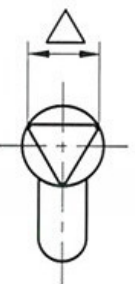

Gamme Pompier Gamme EDF

Désignation	Dimensions		IMPORTANT <i>Autre longueur nous consulter</i>
	A	B	
Clé 30 x 30 T14	30	30	
Clé 30 x 40 T14	30	40	
Clé 30 X 50 T14	30	50	
Clé 30 X 60 T14	30	60	

Egalement réalisable en T11 / EDF

Désignation	Dimensions		IMPORTANT <i>Autre longueur nous consulter</i>
	A	B	
B 30 X 30 T14	30	30	
B 30 X 40 T14	30	40	
B 30 X 50 T14	30	50	
B 30 X 60 T14	30	60	

Egalement réalisable en T11 / EDF

Désignation	Dimensions		IMPORTANT <i>Autre longueur nous consulter</i>
	A	B	
T14 30 X 30 T14	30	30	
T14 30 X 40 T14	30	40	
T14 30 X 50 T14	30	50	
T14 30 X 60 T14	30	60	

Egalement réalisable en T11 / EDF

Désignation	Dimensions		IMPORTANT <i>Autre longueur nous consulter</i>
	A		
10 X 30 T14	30	10	
10 x 40 T14	40	10	
10 X 50 T14	50	10	

Egalement réalisable en T11 / EDF

Nous consulter :

Triangle affleurant

Grappin Annat Como

Batteuses à Triangle

<i>Désignation</i>		<i>Dimensions</i>	
△ 11	△ 14	A	B
911 A T11	911 A T14	13	0 à 6
911 B T11	911 B T14	19	0 à 14
911 C T11	911 C T14	32	0 à 26

Came compatible 911 / 1729 non fournie