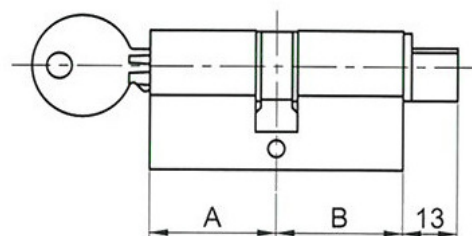

Gamme Pompier Gamme EDF

Désignation	Dimensions		IMPORTANT <i>Autre longueur nous consulter</i>
	A	B	
Clé 30 x 30 T14	30	30	
Clé 30 x 40 T14	30	40	
Clé 30 X 50 T14	30	50	
Clé 30 X 60 T14	30	60	

Egalement réalisable en T11 / EDF

Désignation	Dimensions		IMPORTANT <i>Autre longueur nous consulter</i>
	A	B	
B 30 X 30 T14	30	30	
B 30 X 40 T14	30	40	
B 30 X 50 T14	30	50	
B 30 X 60 T14	30	60	

Egalement réalisable en T11 / EDF

Désignation	Dimensions		IMPORTANT <i>Autre longueur nous consulter</i>
	A	B	
T14 30 X 30 T14	30	30	
T14 30 X 40 T14	30	40	
T14 30 X 50 T14	30	50	
T14 30 X 60 T14	30	60	

Egalement réalisable en T11 / EDF

Désignation	Dimensions		IMPORTANT <i>Autre longueur nous consulter</i>
	A		
10 X 30 T14	30	10	
10 x 40 T14	40	10	
10 X 50 T14	50	10	

Egalement réalisable en T11 / EDF

Nous consulter :