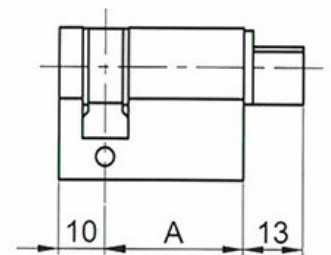

Gamme Pompier Gamme EDF

Désignation	Dimensions		IMPORTANT <i>Autre longueur nous consulter</i>
	A	B	
Clé 30 x 30 T14	30	30	
Clé 30 x 40 T14	30	40	
Clé 30 X 50 T14	30	50	
Clé 30 X 60 T14	30	60	

Egalement réalisable en T11 / EDF

Désignation	Dimensions		IMPORTANT <i>Autre longueur nous consulter</i>
	A	B	
B 30 X 30 T14	30	30	
B 30 X 40 T14	30	40	
B 30 X 50 T14	30	50	
B 30 X 60 T14	30	60	

Egalement réalisable en T11 / EDF

Désignation	Dimensions		IMPORTANT <i>Autre longueur nous consulter</i>
	A	B	
T14 30 X 30 T14	30	30	
T14 30 X 40 T14	30	40	
T14 30 X 50 T14	30	50	
T14 30 X 60 T14	30	60	

Egalement réalisable en T11 / EDF

Désignation	Dimensions		IMPORTANT <i>Autre longueur nous consulter</i>
	A		
10 X 30 T14	30	10	
10 x 40 T14	40	10	
10 X 50 T14	50	10	

Egalement réalisable en T11 / EDF

Nous consulter :

Triangle affleurant

Grappin Annat Como

Batteuses à Triangle

<i>Désignation</i>		<i>Dimensions</i>	
△ 11	△ 14	A	B
911 A T11	911 A T14	13	0 à 6
911 B T11	911 B T14	19	0 à 14
911 C T11	911 C T14	32	0 à 26

Came compatible 911 / 1729 non fournie