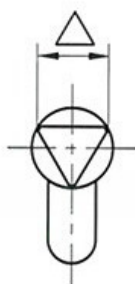

Gamme Pompier Gamme EDF

Désignation	Dimensions		IMPORTANT <i>Autre longueur nous consulter</i>
	A	B	
Clé 30 x 30 T14	30	30	
Clé 30 x 40 T14	30	40	
Clé 30 X 50 T14	30	50	
Clé 30 X 60 T14	30	60	

Egalement réalisable en T11 / EDF

Désignation	Dimensions		IMPORTANT <i>Autre longueur nous consulter</i>
	A	B	
B 30 X 30 T14	30	30	
B 30 X 40 T14	30	40	
B 30 X 50 T14	30	50	
B 30 X 60 T14	30	60	

Egalement réalisable en T11 / EDF

Désignation	Dimensions		IMPORTANT <i>Autre longueur nous consulter</i>
	A	B	
T14 30 X 30 T14	30	30	
T14 30 X 40 T14	30	40	
T14 30 X 50 T14	30	50	
T14 30 X 60 T14	30	60	

Egalement réalisable en T11 / EDF

Désignation	Dimensions		IMPORTANT <i>Autre longueur nous consulter</i>
	A		
10 X 30 T14	30	10	
10 x 40 T14	40	10	
10 X 50 T14	50	10	

Egalement réalisable en T11 / EDF

Nous consulter :

Triangle affleurant

Grappin Annat Como

Batteuses à Triangle

<i>Désignation</i>		<i>Dimensions</i>	
△ 11	△ 14	A	B
911 A T11	911 A T14	13	0 à 6
911 B T11	911 B T14	19	0 à 14
911 C T11	911 C T14	32	0 à 26

Came compatible 911 / 1729 non fournie