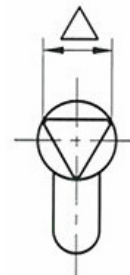

Gamme Pompier Gamme EDF

Désignation	Dimensions		IMPORTANT <i>Autre longueur nous consulter</i>
	A	B	
Clé 30 x 30 T14	30	30	
Clé 30 x 40 T14	30	40	
Clé 30 X 50 T14	30	50	
Clé 30 X 60 T14	30	60	

Egalement réalisable en T11 / EDF

Désignation	Dimensions		IMPORTANT <i>Autre longueur nous consulter</i>
	A	B	
B 30 X 30 T14	30	30	
B 30 X 40 T14	30	40	
B 30 X 50 T14	30	50	
B 30 X 60 T14	30	60	

Egalement réalisable en T11 / EDF

Désignation	Dimensions		IMPORTANT <i>Autre longueur nous consulter</i>
	A	B	
T14 30 X 30 T14	30	30	
T14 30 X 40 T14	30	40	
T14 30 X 50 T14	30	50	
T14 30 X 60 T14	30	60	

Egalement réalisable en T11 / EDF

Désignation	Dimensions		IMPORTANT <i>Autre longueur nous consulter</i>
	A		
10 X 30 T14	30	10	
10 x 40 T14	40	10	
10 X 50 T14	50	10	

Egalement réalisable en T11 / EDF

Nous consulter :

Triangle affleurant

Grappin Annat Como

Batteuses à Triangle

<i>Désignation</i>		<i>Dimensions</i>	
△ 11	△ 14	A	B
911 A T11	911 A T14	13	0 à 6
911 B T11	911 B T14	19	0 à 14
911 C T11	911 C T14	32	0 à 26

Came compatible 911 / 1729 non fournie