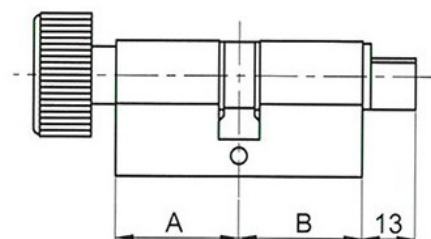

Gamme Pompier Gamme EDF

Désignation	Dimensions		IMPORTANT <i>Autre longueur nous consulter</i>
	A	B	
Clé 30 x 30 T14	30	30	
Clé 30 x 40 T14	30	40	
Clé 30 X 50 T14	30	50	
Clé 30 X 60 T14	30	60	

Egalement réalisable en T11 / EDF

Désignation	Dimensions		IMPORTANT <i>Autre longueur nous consulter</i>
	A	B	
B 30 X 30 T14	30	30	
B 30 X 40 T14	30	40	
B 30 X 50 T14	30	50	
B 30 X 60 T14	30	60	

Egalement réalisable en T11 / EDF

Désignation	Dimensions		IMPORTANT <i>Autre longueur nous consulter</i>
	A	B	
T14 30 X 30 T14	30	30	
T14 30 X 40 T14	30	40	
T14 30 X 50 T14	30	50	
T14 30 X 60 T14	30	60	

Egalement réalisable en T11 / EDF

Désignation	Dimensions		IMPORTANT <i>Autre longueur nous consulter</i>
	A		
10 X 30 T14	30	10	
10 x 40 T14	40	10	
10 X 50 T14	50	10	

Egalement réalisable en T11 / EDF

Nous consulter :