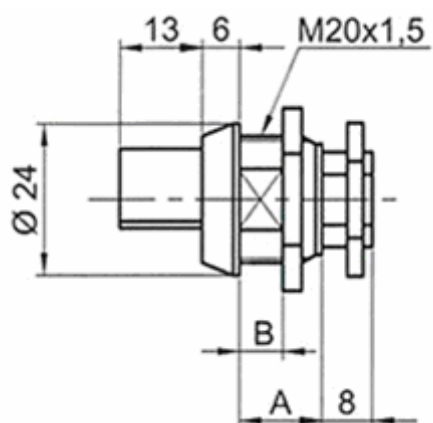

Gamme Pompier Gamme EDF

Désignation	Dimensions		IMPORTANT <i>Autre longueur nous consulter</i>
	A	B	
Clé 30 x 30 T14	30	30	
Clé 30 x 40 T14	30	40	
Clé 30 X 50 T14	30	50	
Clé 30 X 60 T14	30	60	

Egalement réalisable en T11 / EDF

Désignation	Dimensions		IMPORTANT <i>Autre longueur nous consulter</i>
	A	B	
B 30 X 30 T14	30	30	
B 30 X 40 T14	30	40	
B 30 X 50 T14	30	50	
B 30 X 60 T14	30	60	

Egalement réalisable en T11 / EDF

Désignation	Dimensions		IMPORTANT <i>Autre longueur nous consulter</i>
	A	B	
T14 30 X 30 T14	30	30	
T14 30 X 40 T14	30	40	
T14 30 X 50 T14	30	50	
T14 30 X 60 T14	30	60	

Egalement réalisable en T11 / EDF

Désignation	Dimensions		IMPORTANT <i>Autre longueur nous consulter</i>
	A		
10 X 30 T14	30	10	
10 x 40 T14	40	10	
10 X 50 T14	50	10	

Egalement réalisable en T11 / EDF

Nous consulter :

Triangle affleurant

Grappin Annat Como

Batteuses à Triangle

<i>Désignation</i>		<i>Dimensions</i>	
△ 11	△ 14	A	B
911 A T11	911 A T14	13	0 à 6
911 B T11	911 B T14	19	0 à 14
911 C T11	911 C T14	32	0 à 26

Came compatible 911 / 1729 non fournie