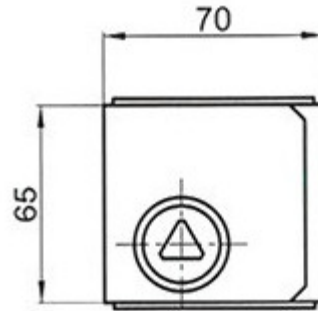

Désignation	Dimensions		IMPORTANT <i>Autre longueur nous consulter</i>
	A	B	
B 30 X 30 T14	30	30	
B 30 X 40 T14	30	40	
B 30 X 50 T14	30	50	
B 30 X 60 T14	30	60	

Egalement réalisable en T11 / EDF

Désignation	Dimensions		IMPORTANT <i>Autre longueur nous consulter</i>
	A	B	
T14 30 X 30 T14	30	30	
T14 30 X 40 T14	30	40	
T14 30 X 50 T14	30	50	
T14 30 X 60 T14	30	60	

Egalement réalisable en T11 / EDF

Désignation	Dimensions		IMPORTANT <i>Autre longueur nous consulter</i>
	A		
10 X 30 T14	30	10	
10 x 40 T14	40	10	
10 X 50 T14	50	10	

Egalement réalisable en T11 / EDF

Nous consulter :

Vis à triangle de 11 ou 14 mm
Acier, anse en Inox, finition époxy rouge.

Cadenas d'Artillerie

Corps et Anse en Laiton

<i>Désignation</i>		
Cadenas Artillerie talon droit T9	9	24
Cadenas Artillerie à talon droit T11	11	24
Cadenas Artillerie à talon droit T14	14	27

Grappin Annat Como

Cravate d'échelle

Fermeture par batteuse à Triangle
Acier, Finitions époxy rouge.

Boîte à clé

Fermeture par batteuse à Triangle 11 ou 14
Fixation : 4 trous, entraxe 161x71 mm
Acier, Finitions époxy rouge