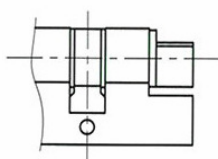

Gamme Pompier Gamme EDF

Désignation	Dimensions		IMPORTANT <i>Autre longueur nous consulter</i>
	A	B	
Clé 30 x 30 T14	30	30	
Clé 30 x 40 T14	30	40	
Clé 30 X 50 T14	30	50	
Clé 30 X 60 T14	30	60	

Egalement réalisable en T11 / EDF

Désignation	Dimensions		IMPORTANT <i>Autre longueur nous consulter</i>
	A	B	
B 30 X 30 T14	30	30	
B 30 X 40 T14	30	40	
B 30 X 50 T14	30	50	
B 30 X 60 T14	30	60	

Egalement réalisable en T11 / EDF

Désignation	Dimensions		IMPORTANT <i>Autre longueur nous consulter</i>
	A	B	
T14 30 X 30 T14	30	30	
T14 30 X 40 T14	30	40	
T14 30 X 50 T14	30	50	
T14 30 X 60 T14	30	60	

Egalement réalisable en T11 / EDF

Désignation	Dimensions		IMPORTANT <i>Autre longueur nous consulter</i>
	A		
10 X 30 T14	30	10	
10 x 40 T14	40	10	
10 X 50 T14	50	10	

Egalement réalisable en T11 / EDF

Nous consulter :

Triangle affleurant

Grappin Annat Como

Batteuses à Triangle

<i>Désignation</i>		<i>Dimensions</i>	
△ 11	△ 14	A	B
911 A T11	911 A T14	13	0 à 6
911 B T11	911 B T14	19	0 à 14
911 C T11	911 C T14	32	0 à 26

Came compatible 911 / 1729 non fournie