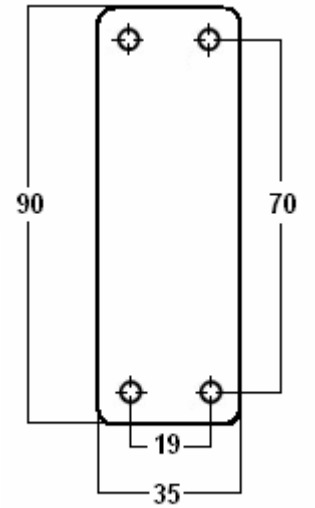

Grappin Annat Como

Verrou Pompier Triangle de 14 Verrou EDF Triangle de 11

Désignation	L
VER 40	40
VER 45	45
VER 50	50
VER 60	51

Autre longueur nous consulter