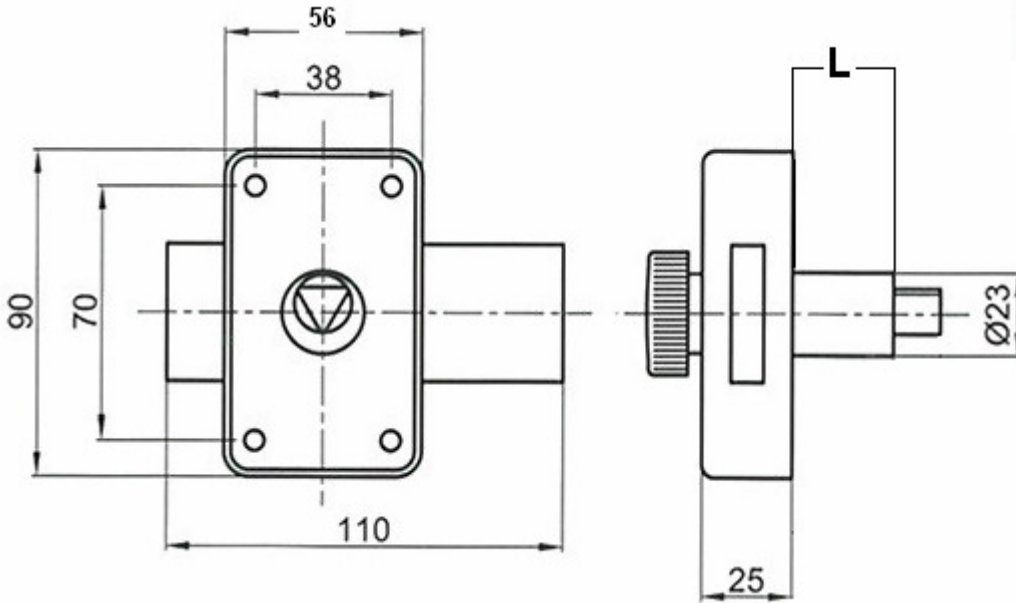

Grappin Annat Como

Verrou Pompier Triangle de 14 Verrou EDF Triangle de 11

Désignation	L
VER 40	40
VER 45	45
VER 50	50
VER 60	51

Autre longueur nous consulter