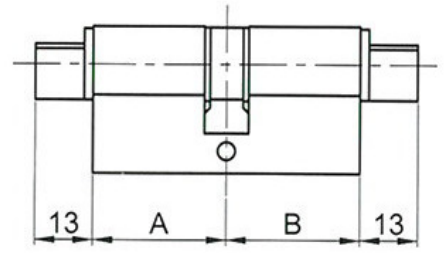

Gamme Pompier Gamme EDF

Désignation	Dimensions		IMPORTANT <i>Autre longueur nous consulter</i>
	A	B	
Clé 30 x 30 T14	30	30	
Clé 30 x 40 T14	30	40	
Clé 30 X 50 T14	30	50	
Clé 30 X 60 T14	30	60	

Egalement réalisable en T11 / EDF

Désignation	Dimensions		IMPORTANT <i>Autre longueur nous consulter</i>
	A	B	
B 30 X 30 T14	30	30	
B 30 X 40 T14	30	40	
B 30 X 50 T14	30	50	
B 30 X 60 T14	30	60	

Egalement réalisable en T11 / EDF

Désignation	Dimensions		IMPORTANT <i>Autre longueur nous consulter</i>
	A	B	
T14 30 X 30 T14	30	30	
T14 30 X 40 T14	30	40	
T14 30 X 50 T14	30	50	
T14 30 X 60 T14	30	60	

Egalement réalisable en T11 / EDF

Désignation	Dimensions		IMPORTANT <i>Autre longueur nous consulter</i>
	A		
10 X 30 T14	30	10	
10 x 40 T14	40	10	
10 X 50 T14	50	10	

Egalement réalisable en T11 / EDF

Nous consulter :

Triangle affleurant

Grappin Annat Como

Batteuses à Triangle

<i>Désignation</i>		<i>Dimensions</i>	
△ 11	△ 14	A	B
911 A T11	911 A T14	13	0 à 6
911 B T11	911 B T14	19	0 à 14
911 C T11	911 C T14	32	0 à 26

Came compatible 911 / 1729 non fournie