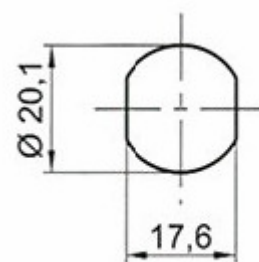

Gamme Pompier Gamme EDF

Désignation	Dimensions		IMPORTANT <i>Autre longueur nous consulter</i>
	A	B	
Clé 30 x 30 T14	30	30	
Clé 30 x 40 T14	30	40	
Clé 30 X 50 T14	30	50	
Clé 30 X 60 T14	30	60	

Egalement réalisable en T11 / EDF

Désignation	Dimensions		IMPORTANT <i>Autre longueur nous consulter</i>
	A	B	
B 30 X 30 T14	30	30	
B 30 X 40 T14	30	40	
B 30 X 50 T14	30	50	
B 30 X 60 T14	30	60	

Egalement réalisable en T11 / EDF

Désignation	Dimensions		IMPORTANT <i>Autre longueur nous consulter</i>
	A	B	
T14 30 X 30 T14	30	30	
T14 30 X 40 T14	30	40	
T14 30 X 50 T14	30	50	
T14 30 X 60 T14	30	60	

Egalement réalisable en T11 / EDF

Désignation	Dimensions		IMPORTANT <i>Autre longueur nous consulter</i>
	A		
10 X 30 T14	30	10	
10 x 40 T14	40	10	
10 X 50 T14	50	10	

Egalement réalisable en T11 / EDF

Nous consulter :

Triangle affleurant

Grappin Annat Como

Batteuses à Triangle

<i>Désignation</i>		<i>Dimensions</i>	
△ 11	△ 14	A	B
911 A T11	911 A T14	13	0 à 6
911 B T11	911 B T14	19	0 à 14
911 C T11	911 C T14	32	0 à 26

Came compatible 911 / 1729 non fournie