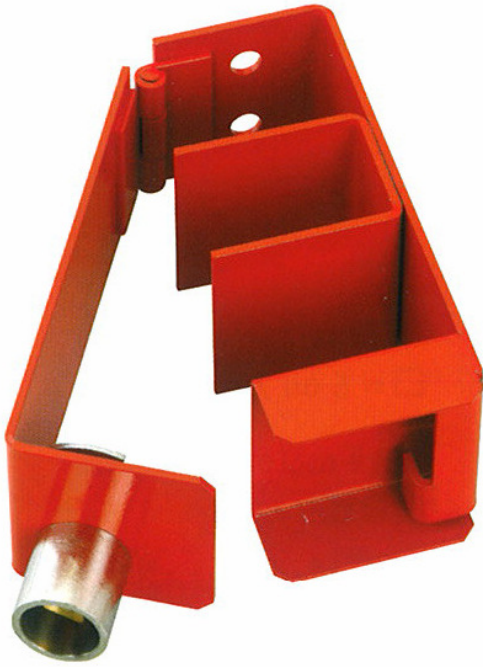

Vis à triangle de 11 ou 14 mm
Acier, anse en Inox, finition époxy rouge.

Cadenas d'Artillerie

Corps et Anse en Laiton

<i>Désignation</i>		
Cadenas Artillerie talon droit T9	9	24
Cadenas Artillerie à talon droit T11	11	24
Cadenas Artillerie à talon droit T14	14	27

Grappin Annat Como

Cravate d'échelle

Fermeture par batteuse à Triangle
Acier, Finitions époxy rouge.

Boîte à clé

Fermeture par batteuse à Triangle 11 ou 14
Fixation : 4 trous, entraxe 161x71 mm
Acier, Finitions époxy rouge