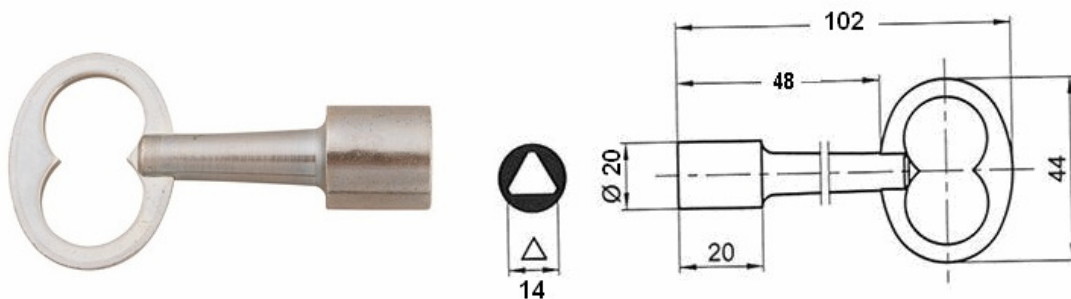

Clé à triangle pompier de 14 mm

Clé à triangle EDF de 11 mm Acier zingué