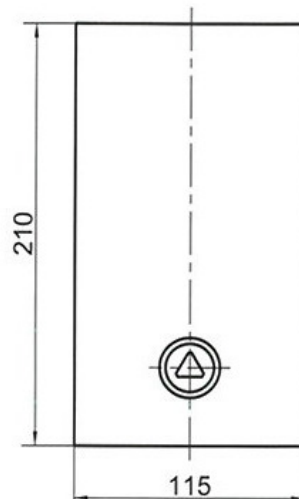

Gamme Pompier Gamme EDF

Désignation	Dimensions		IMPORTANT <i>Autre longueur nous consulter</i>
	A	B	
Clé 30 x 30 T14	30	30	
Clé 30 x 40 T14	30	40	
Clé 30 X 50 T14	30	50	
Clé 30 X 60 T14	30	60	

Egalement réalisable en T11 / EDF

Désignation	Dimensions		IMPORTANT <i>Autre longueur nous consulter</i>
	A	B	
B 30 X 30 T14	30	30	
B 30 X 40 T14	30	40	
B 30 X 50 T14	30	50	
B 30 X 60 T14	30	60	

Egalement réalisable en T11 / EDF

Désignation	Dimensions		IMPORTANT <i>Autre longueur nous consulter</i>
	A	B	
T14 30 X 30 T14	30	30	
T14 30 X 40 T14	30	40	
T14 30 X 50 T14	30	50	
T14 30 X 60 T14	30	60	

Egalement réalisable en T11 / EDF

Désignation	Dimensions		IMPORTANT <i>Autre longueur nous consulter</i>
	A		
10 X 30 T14	30	10	
10 x 40 T14	40	10	
10 X 50 T14	50	10	

Egalement réalisable en T11 / EDF

Nous consulter :

Grappin Annat Como

Cravate d'échelle

Fermeture par batteuse à Triangle
Acier, Finitions époxy rouge.

Boîte à clé

Fermeture par batteuse à Triangle 11 ou 14
Fixation : 4 trous, entraxe 161x71 mm
Acier, Finitions époxy rouge