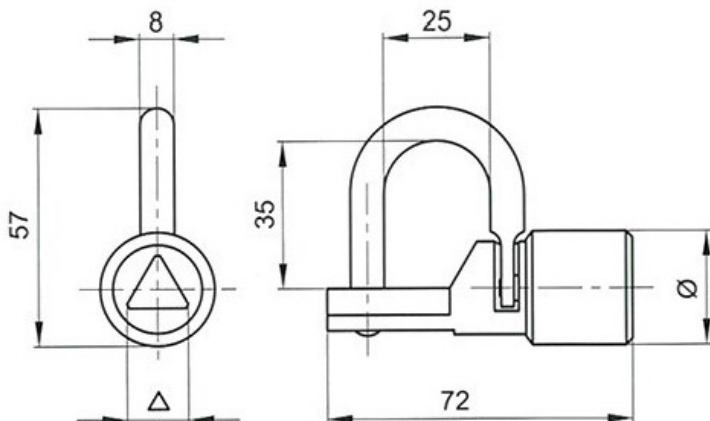

Cadenas d'Artillerie

Corps et Anse en Laiton

<i>Désignation</i>		
Cadenas Artillerie talon droit T9	9	24
Cadenas Artillerie à talon droit T11	11	24
Cadenas Artillerie à talon droit T14	14	27