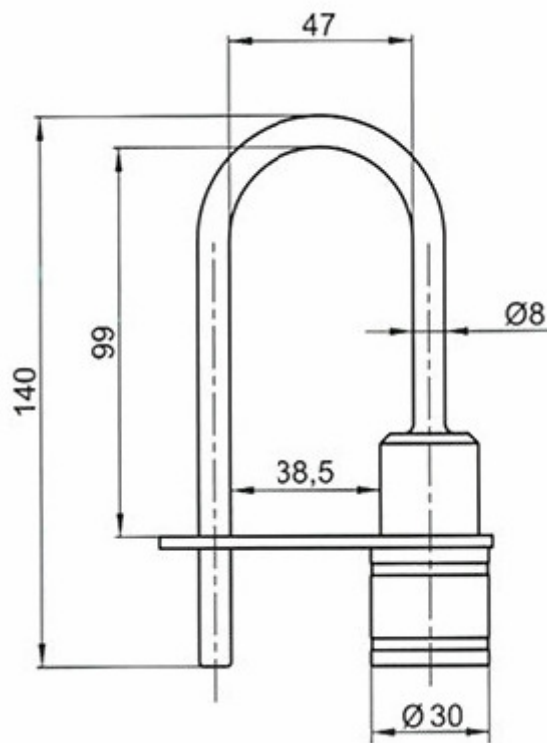

Gamme Pompier Gamme EDF

Désignation	Dimensions		IMPORTANT <i>Autre longueur nous consulter</i>
	A	B	
Clé 30 x 30 T14	30	30	
Clé 30 x 40 T14	30	40	
Clé 30 X 50 T14	30	50	
Clé 30 X 60 T14	30	60	

Egalement réalisable en T11 / EDF

Egalement réalisable en T11 / EDF

Désignation	Dimensions		IMPORTANT <i>Autre longueur nous consulter</i>
	A		
10 X 30 T14	30	10	
10 x 40 T14	40	10	
10 X 50 T14	50	10	

Egalement réalisable en T11 / EDF

Nous consulter :

Grappin Annat Como

Grappin Annat Como

Verrou Pompier Triangle de 14 Verrou EDF Triangle de 11

Désignation	L
VER 40	40
VER 45	45
VER 50	50
VER 60	51

Autre longueur nous consulter

Grappin Annat Como

Cadenas Pompier Triangle de 14 Cadenas Triangle de 11

Vis à triangle de 11 ou 14 mm
Acier, anse en Inox, finition époxy rouge.

Cadenas d'Artillerie

Corps et Anse en Laiton

<i>Désignation</i>		
Cadenas Artillerie talon droit T9	9	24
Cadenas Artillerie à talon droit T11	11	24
Cadenas Artillerie à talon droit T14	14	27