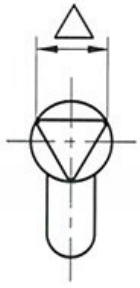

Gamme Pompier Gamme EDF

Désignation	Dimensions		IMPORTANT <i>Autre longueur nous consulter</i>
	A	B	
Clé 30 x 30 T14	30	30	
Clé 30 x 40 T14	30	40	
Clé 30 X 50 T14	30	50	
Clé 30 X 60 T14	30	60	

Egalement réalisable en T11 / EDF

Désignation	Dimensions		IMPORTANT <i>Autre longueur nous consulter</i>
	A	B	
B 30 X 30 T14	30	30	
B 30 X 40 T14	30	40	
B 30 X 50 T14	30	50	
B 30 X 60 T14	30	60	

Egalement réalisable en T11 / EDF

Désignation	Dimensions		IMPORTANT <i>Autre longueur nous consulter</i>
	A	B	
T14 30 X 30 T14	30	30	
T14 30 X 40 T14	30	40	
T14 30 X 50 T14	30	50	
T14 30 X 60 T14	30	60	

Egalement réalisable en T11 / EDF

Désignation	Dimensions		IMPORTANT <i>Autre longueur nous consulter</i>
	A		
10 X 30 T14	30	10	
10 x 40 T14	40	10	
10 X 50 T14	50	10	

Egalement réalisable en T11 / EDF

Nous consulter :