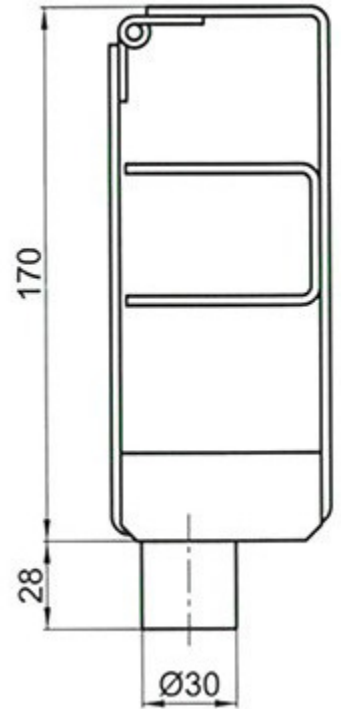

Grappin Annat Como

Cravate d'échelle

Fermeture par batteuse à Triangle
Acier, Finitions époxy rouge.